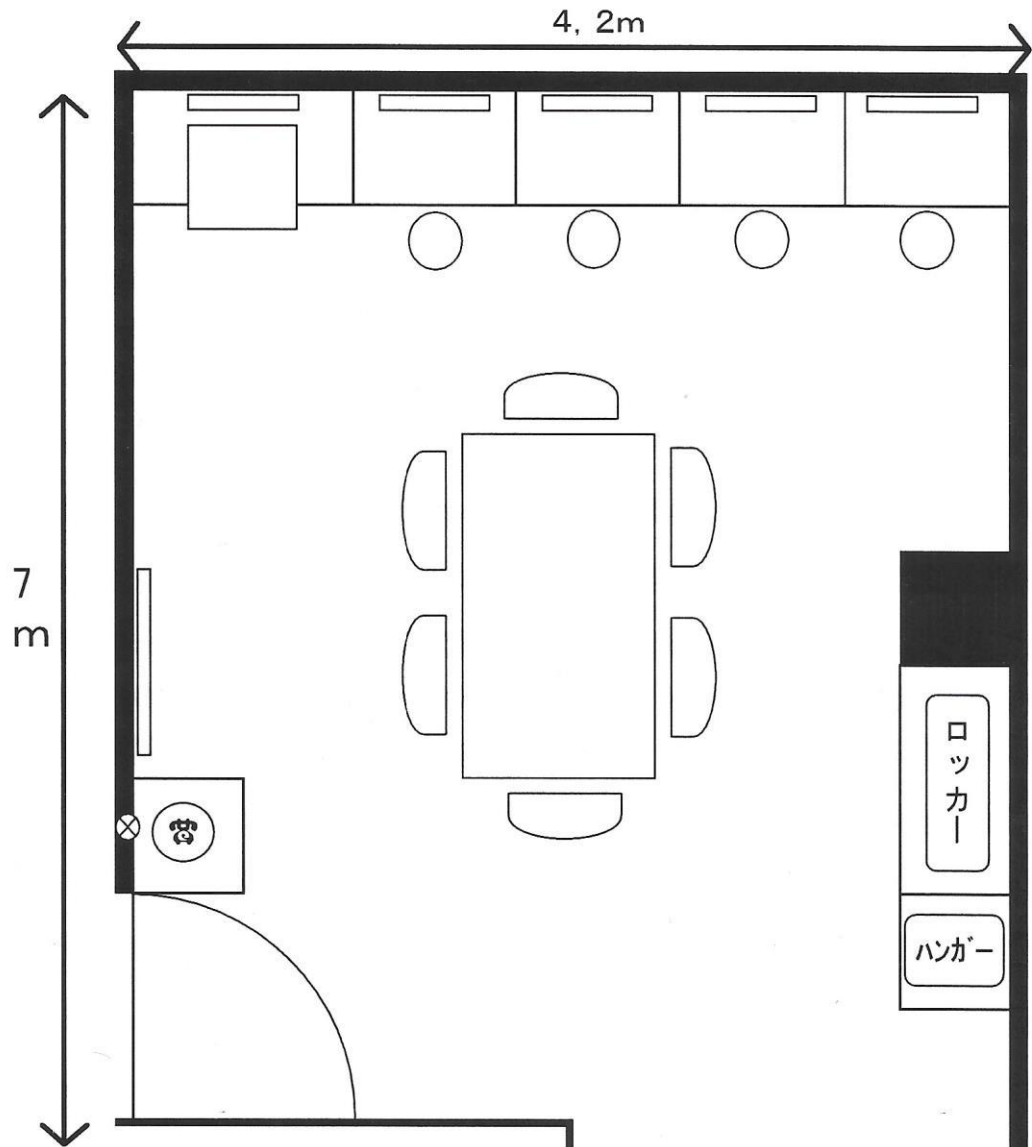

第 2 楽 屋

⊗ 電源コンセント

面積	29,4m ² (更衣コーナー、シャワー部分除く)	使用料 /h	200円
備品	テーブル (1,5×0,9) イス6脚 化粧台(丸鏡) 4 洗面台1 姿見 更衣コーナー 内線電話 電話台 ロッカー ハンガーラック モニターテレビ (舞台業者派遣時使用)		

床=ビニールタイル