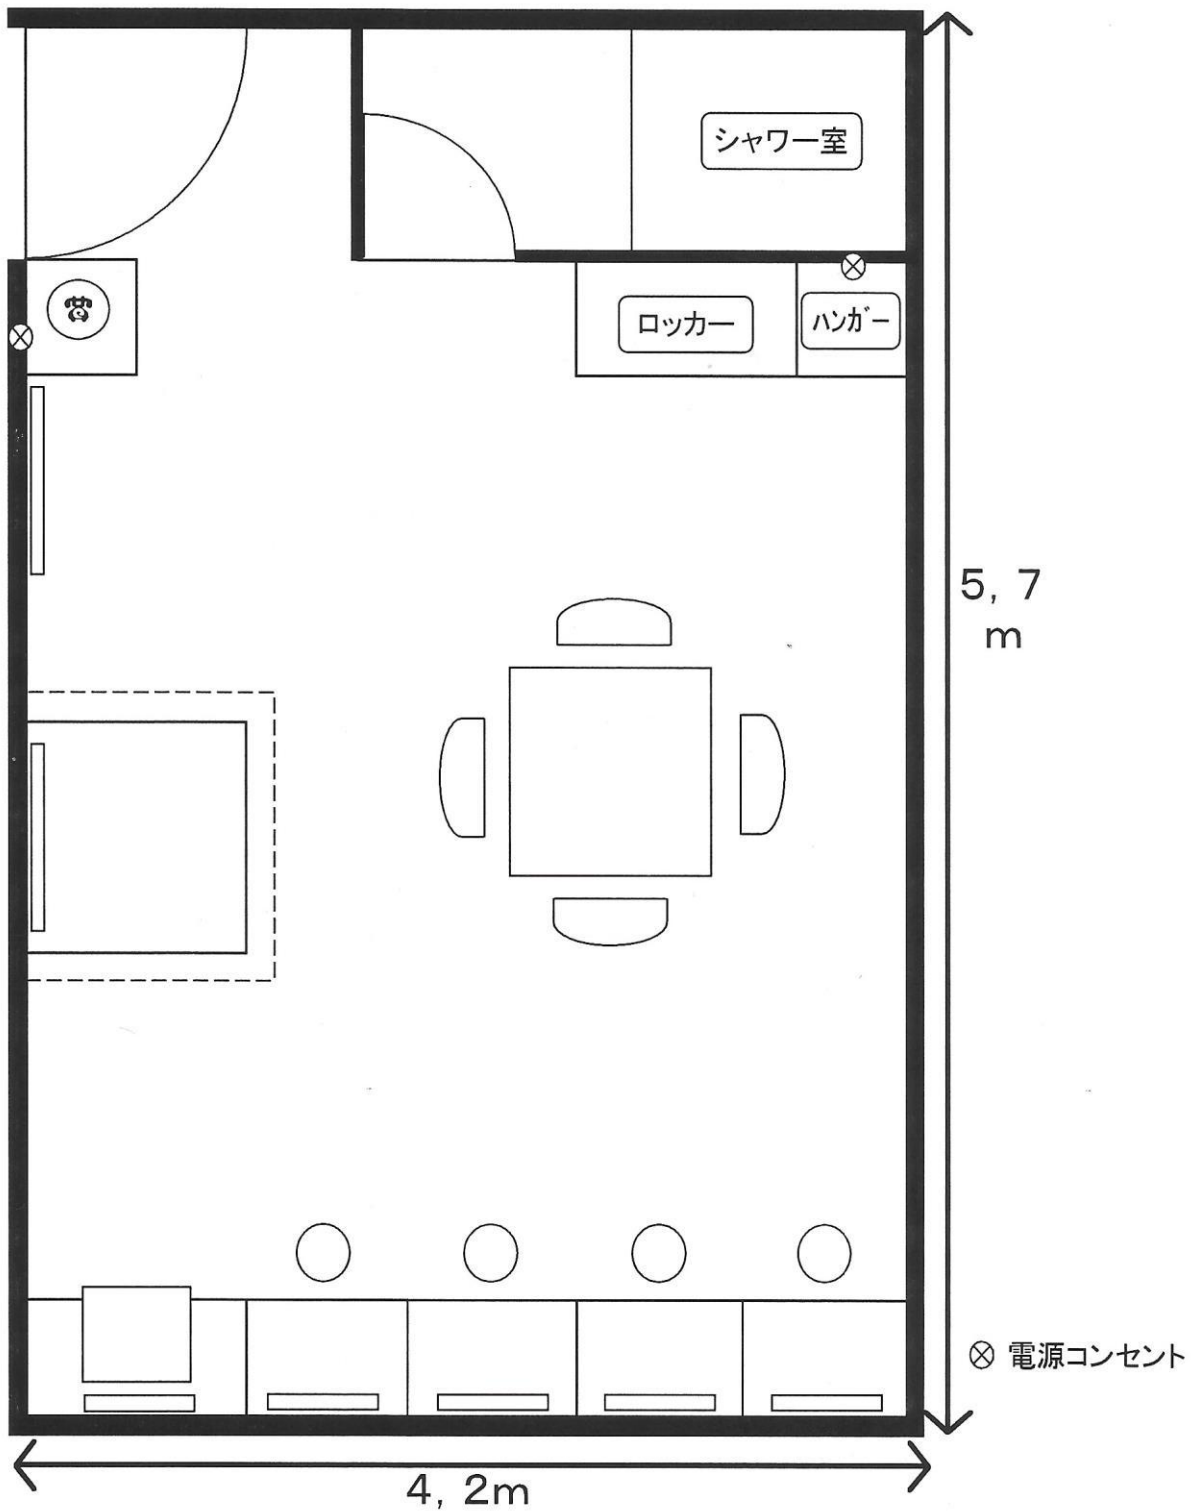

第 1 楽 屋

面積	23㎡	備 品
使用料 /h	100円	テーブル (0,9×0,9)、イス4脚、化粧台 (丸イス) 4、洗面台、更衣コーナー、姿見、シャワー室 ロッカー、ハンガーラック、内線電話、電話台 モニターテレビ (舞台業者派遣時使用)

床ニビニールタイル