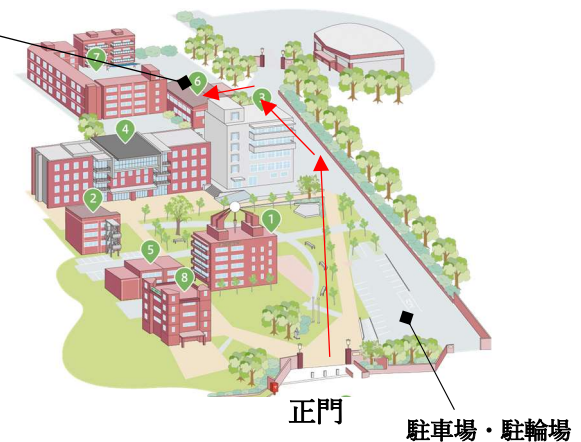

見学のお申し込み(随時)

chado@liveminatogawaac.onmicrosoft.com

氏名、学校名・学年、参加する日、当日の連絡先(緊急時の連絡など)を書いて、保護者の同意を得て、メールで必ず申し込んでください。

（体験したい方は、茶菓子等準備のため、参加日の1週間前までにお申込みいただき、

当日は茶菓子代300円を持ってきてください。）

体験会に参加された4月15日に入会予定の方も、念のためご連絡ください。

「みなとがわ茶道クラブ」 三田市四ツ辻1430 湊川相野学園 内（駐車場・駐輪場使えます）