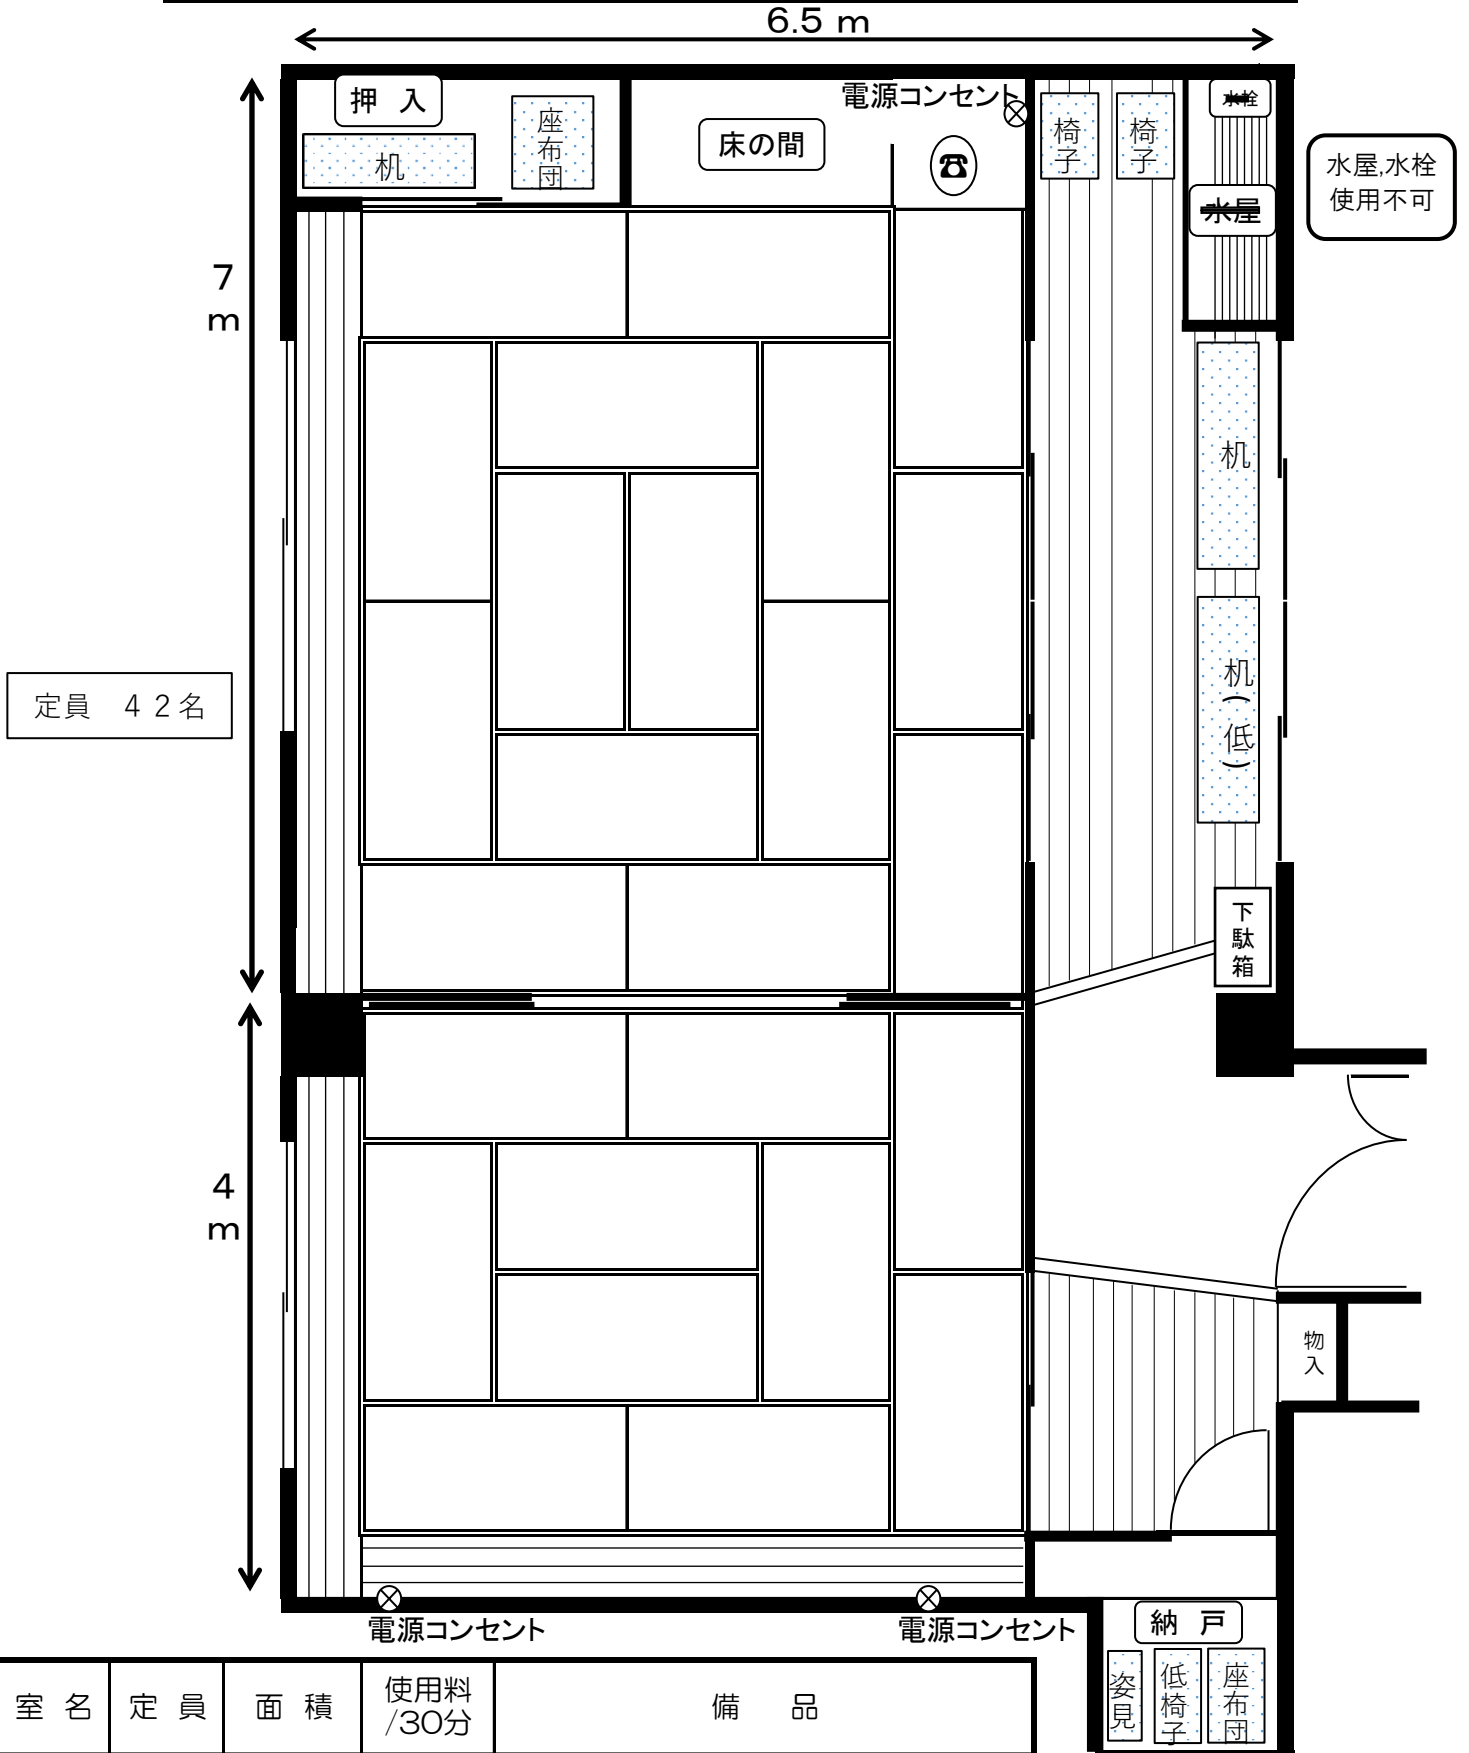

和室

室名	定員	面積	使用料/30分	備品
和室	42名	76㎡ 25畳	520円	机(1.8×0.45) 14台、椅子42脚 低い机(1.8×0.45) 6台、低椅子 5脚 座布団40枚、姿見、内線電話

水屋、水栓は利用出来ません。