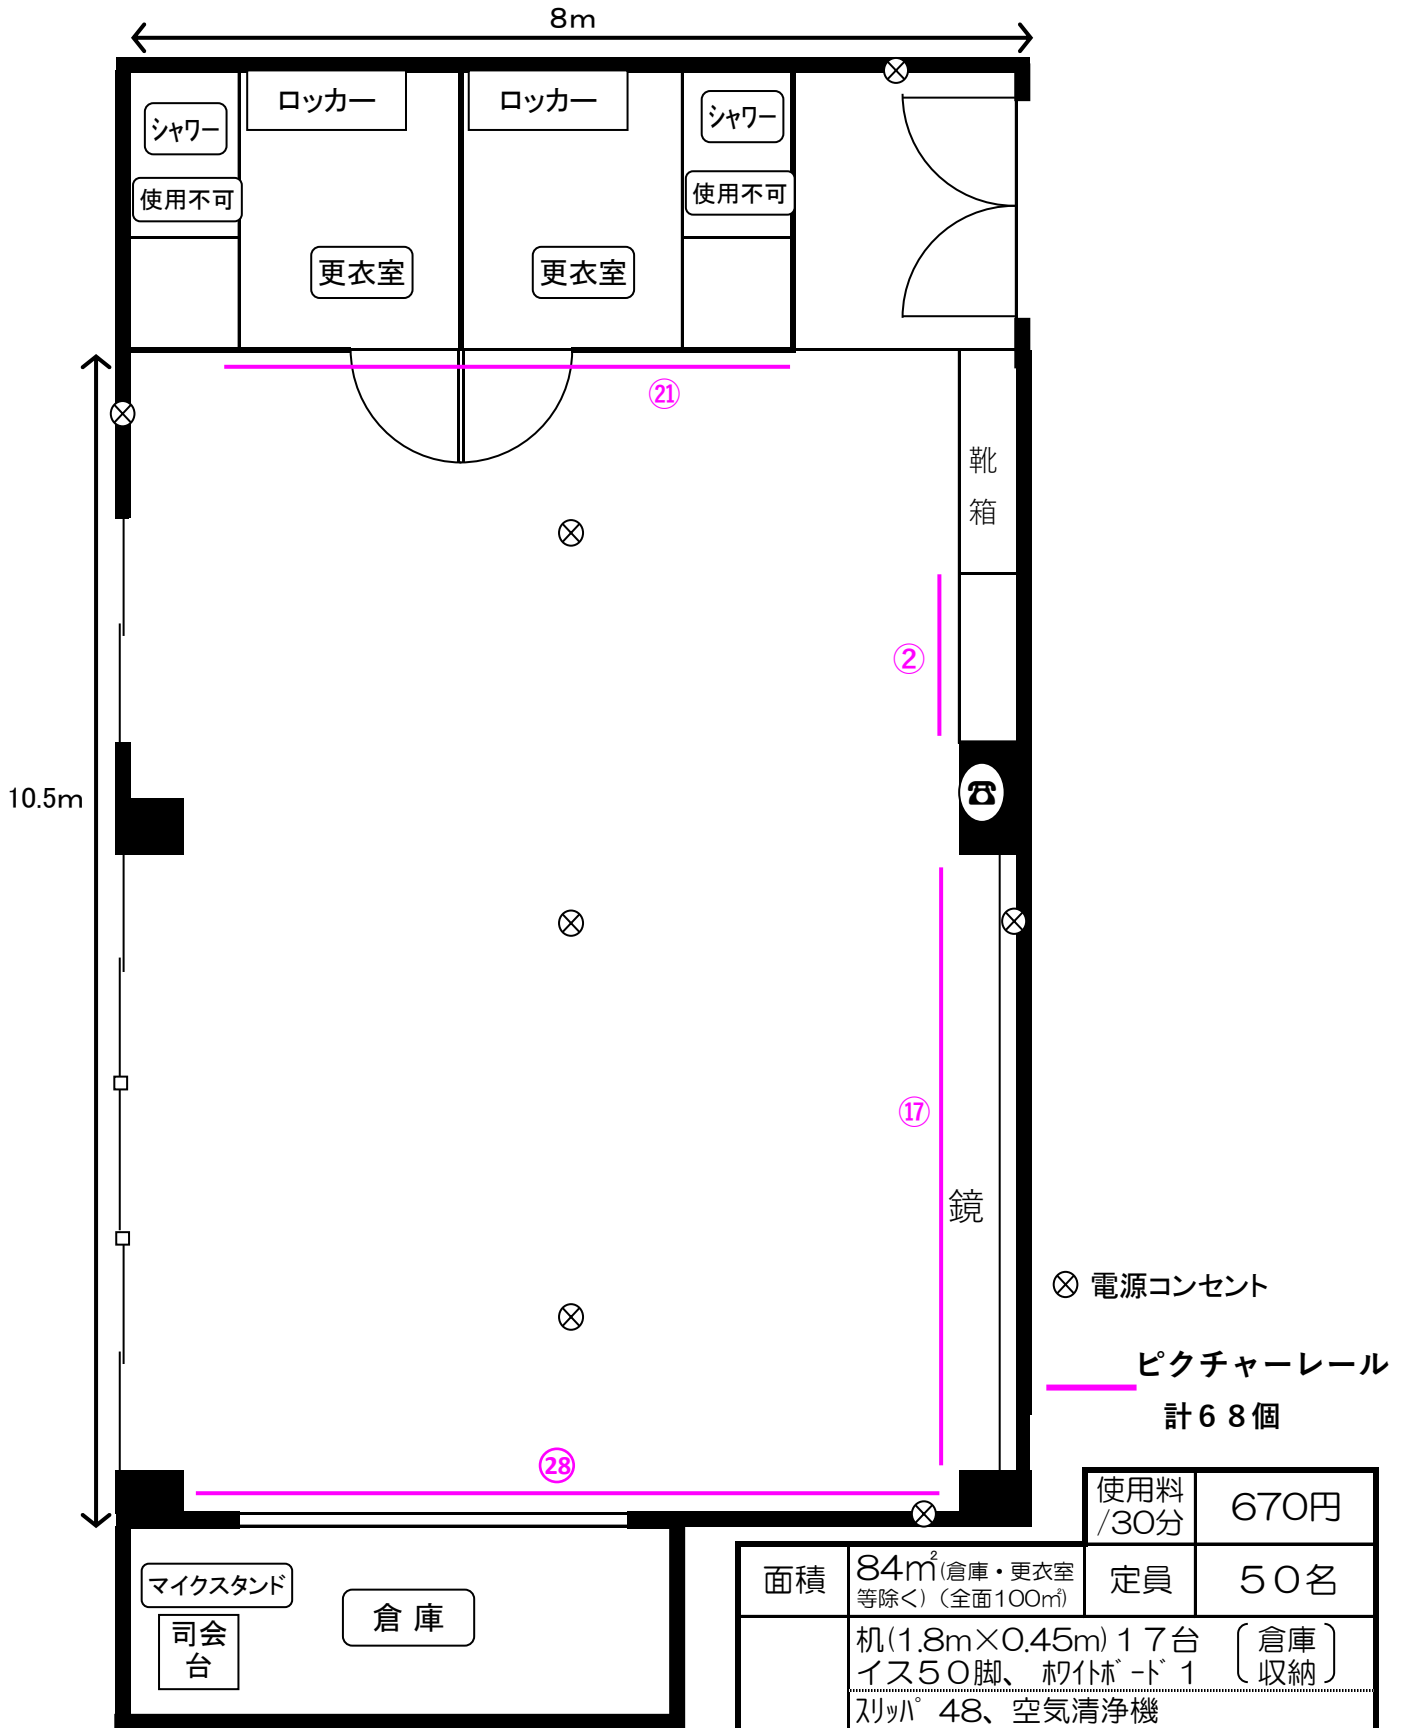

多 目 的 室

⊗ 電源コンセント

ピクチャーレール
計 68 個

使用料 /30分	670円
----------	------

面積	84m ² (倉庫・更衣室等除く)(全面100m ²)	定員	50名
備品	机(1.8m×0.45m)17台〔倉庫〕 イス50脚、杓付ボード1〔収納〕 机 48、空気清浄機 マイクスタンド(短)1、ロッカー2、司会台1 更衣室 2室(シャワー室使用不可)		

床=フローリング(土足厳禁)