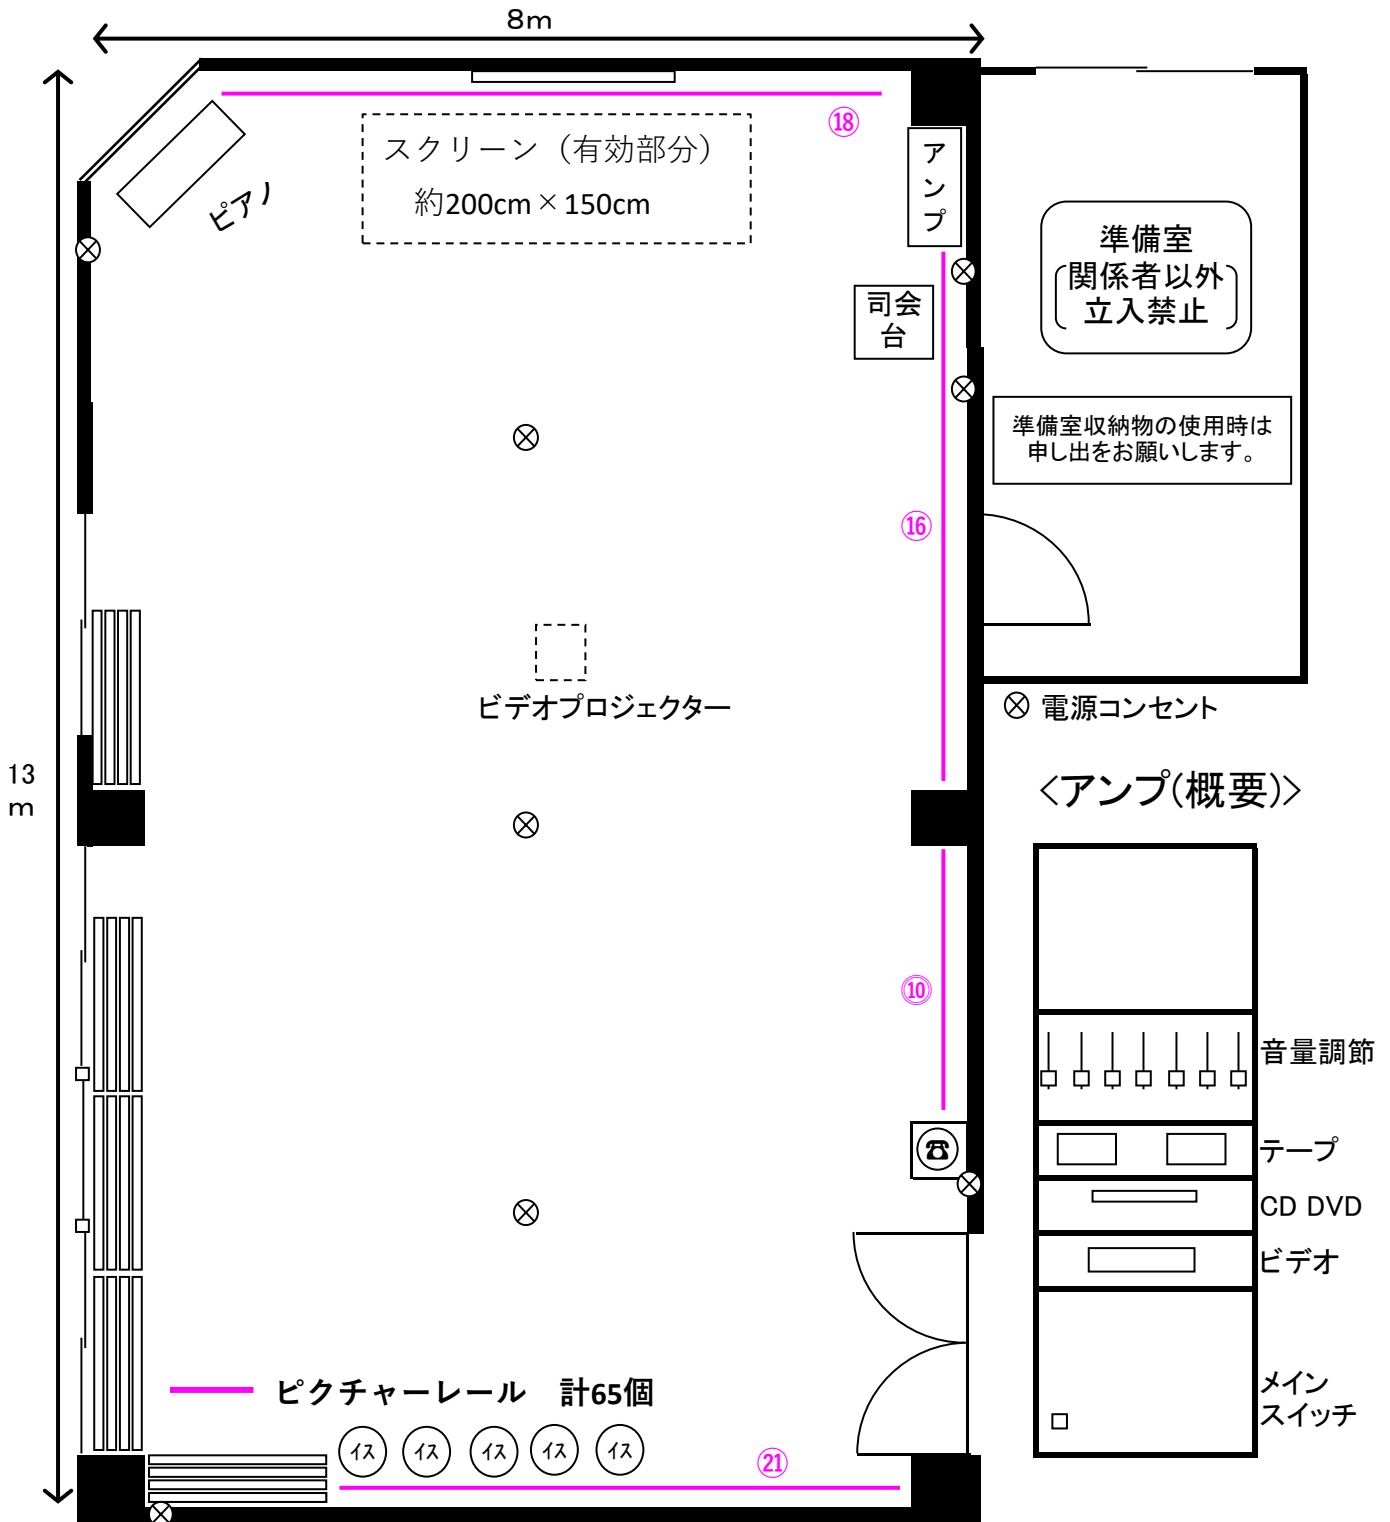

視聴覚室

面積	104㎡ (準備室除く)	定員	60名	使用料/30分	600円
備品	机(1.8×0.45)20台、イス59脚、内線電話(台)、アップライトピアノ(ヤマハUX300)、司会台、空気清浄機 ホワイトボード(0.9×1.8固定)、スクリーン(電動昇降) <アンプ内> CD、DVD、ビデオデッキ、テープ2 <マイク> 有線2、ワイヤレス2 マイクスタンド 長短各1、プロジェクター(天井) 譜面台6、テレビ3(台1)、カラオケDVDレコーダー				

- ・机、イスは窓際・壁面に常置
(使用後は元の場所にお戻しください)
- ・スクリーンはホワイトボード前に昇降
(昇降スイッチは前壁左)
- ・ビデオプロジェクターは天井に設置

床=タイルカーペット