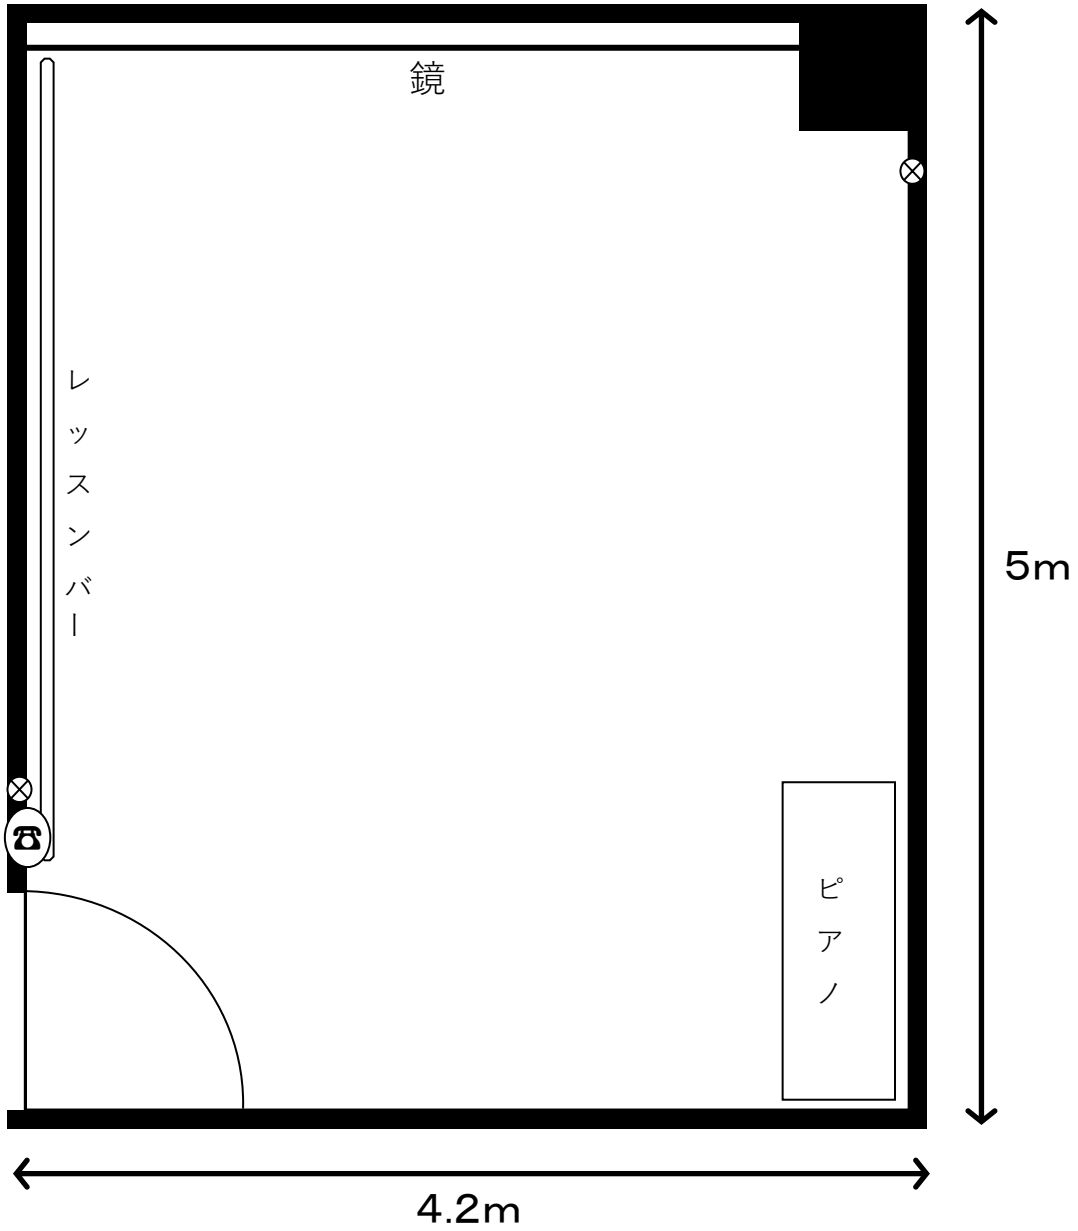

# リハーサル室

面積	21㎡	備 品
使用料 /30分	70円	アップライトピアノ(ヤマハUX300) 鏡張り(1面)、レッスンバー(1面)、内線電話 譜面台×1、パイプ椅子×5

床=ビニールタイル