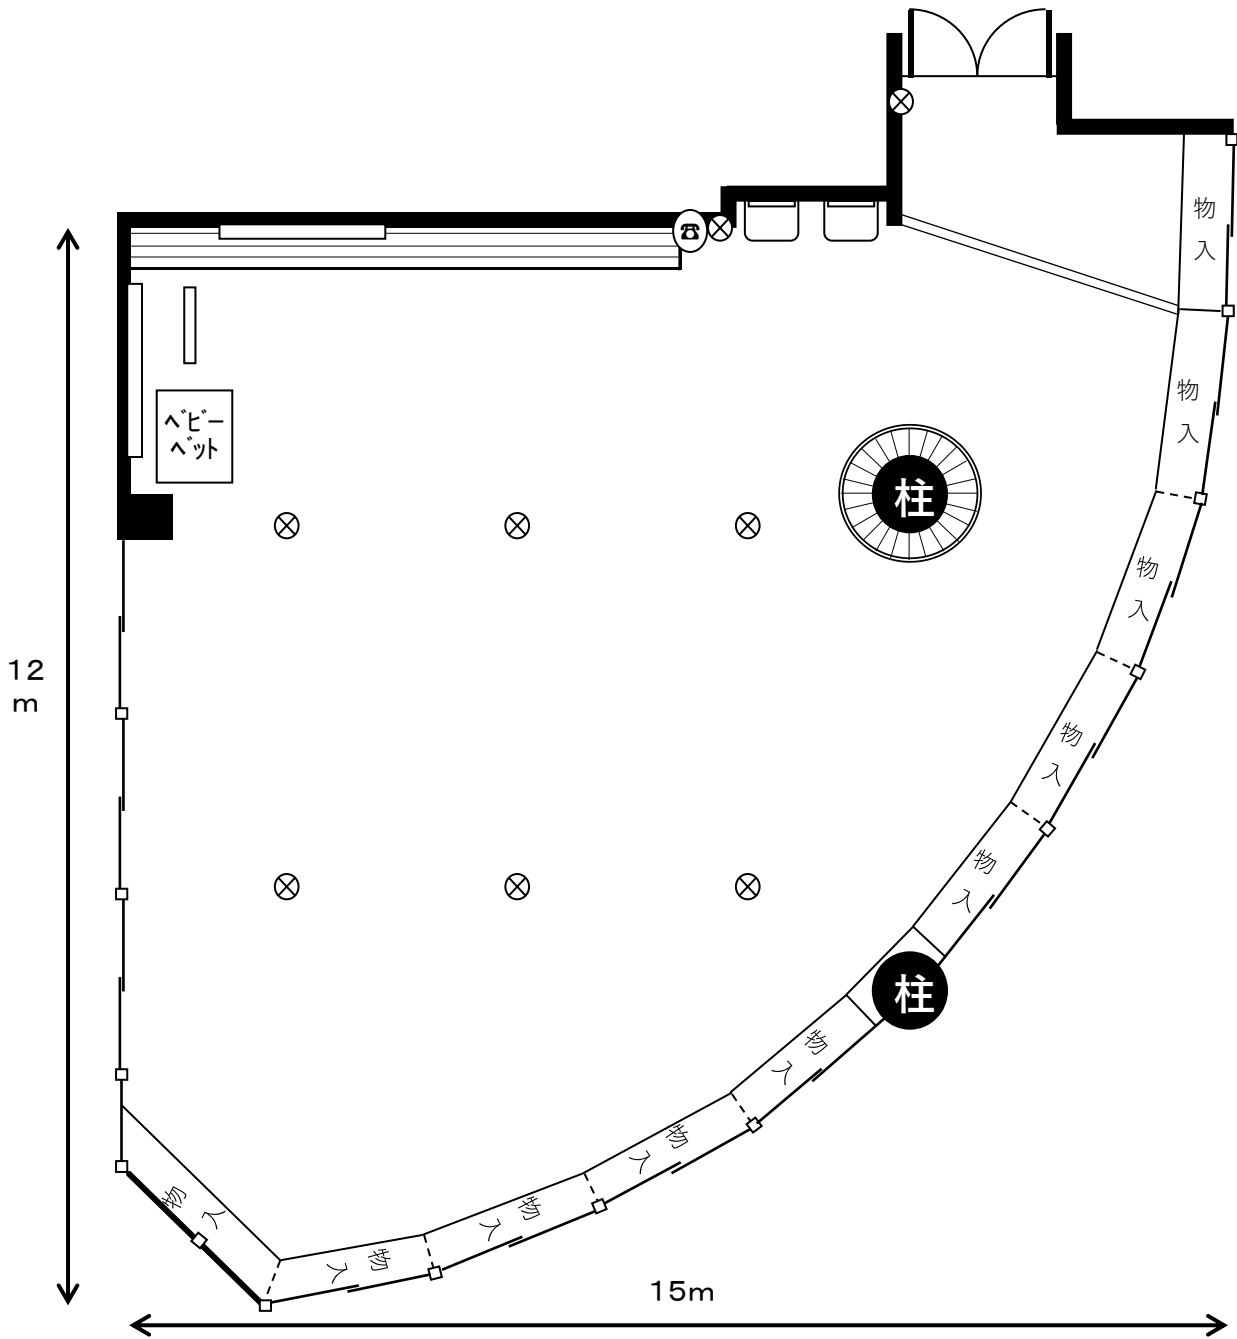

# プレイルーム

⊗ 電源コンセント

床=タイルカーペット  
(土足厳禁)

定員	20名	面積	125m <sup>2</sup>	使用料 /30分	600円
備品	ベビーベット、洗面台2 ホワイトボード { (0.9×1.8固定) (0.9×0.9) 布掲示板 (0.9×1.8固定)、内線電話 扇風機×2、空気清浄機				