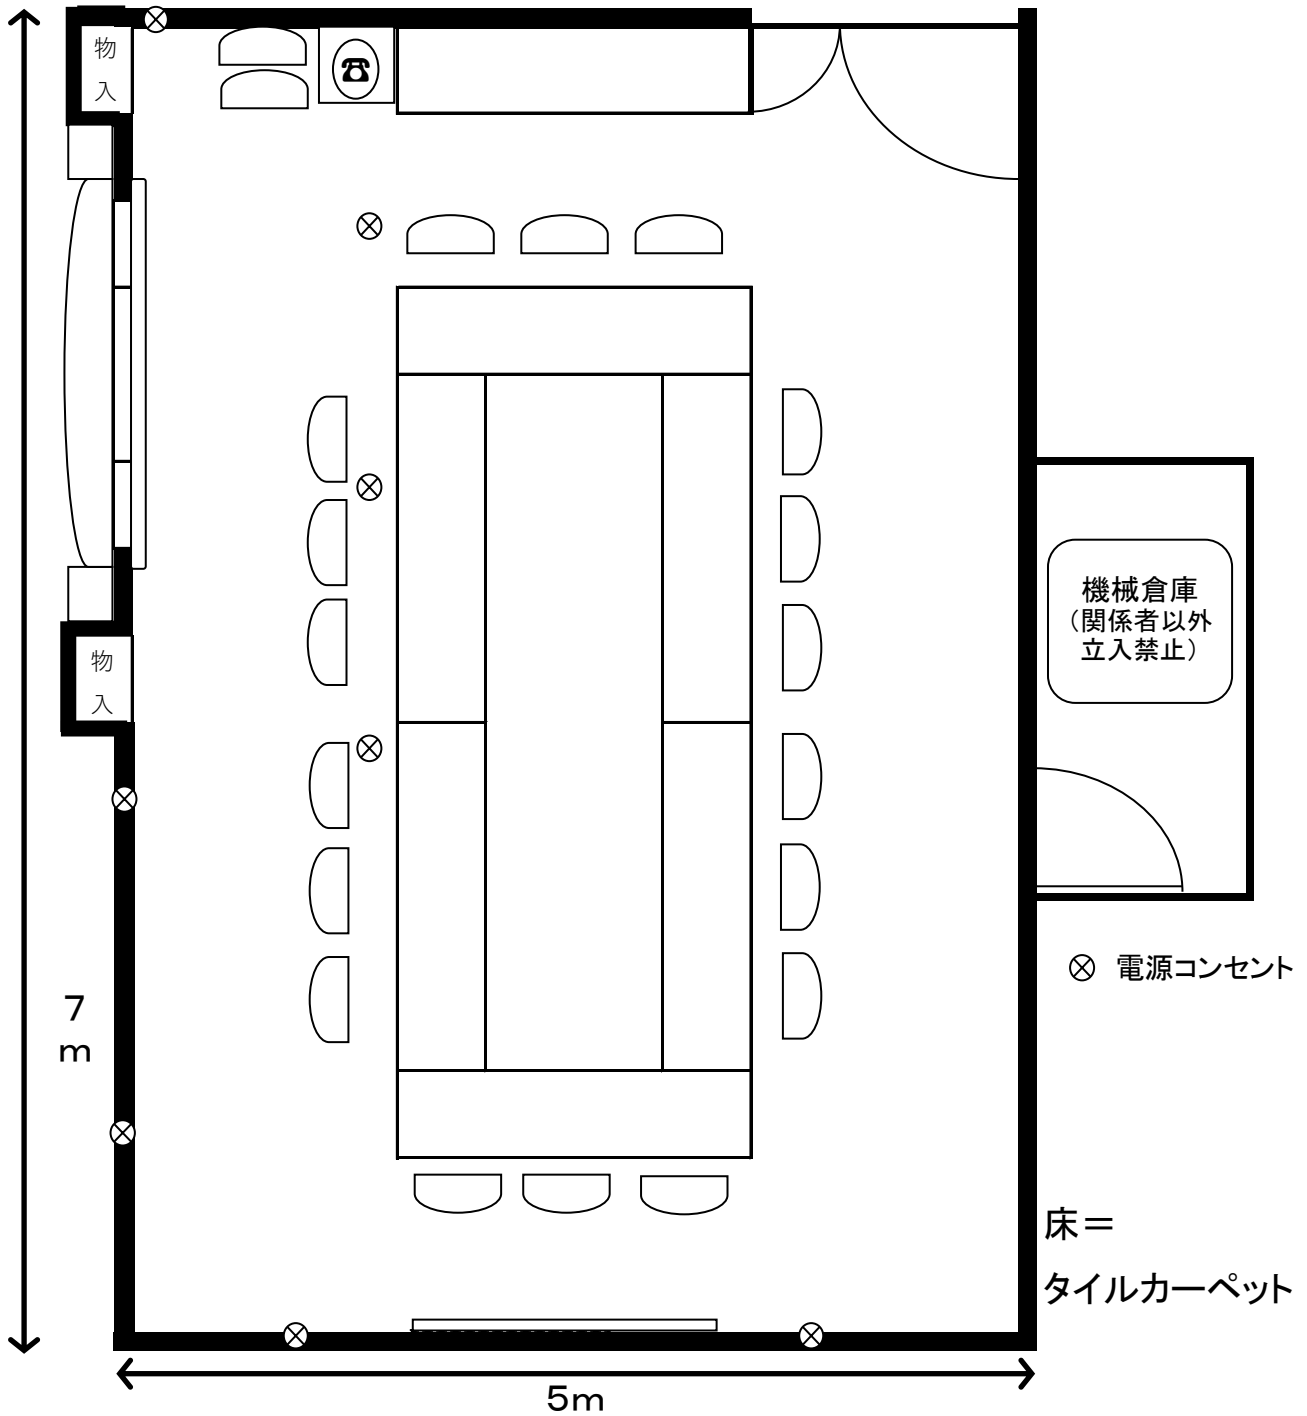

# ミーティングルーム

定員	20名	使用料 /30分	220円	備品	机 (1.8×0.45) 7台 イス 20台 内線電話、電話台 ホワイトボード (1.8×0.9固定)
面積	38㎡ (機械倉庫部分除く)				