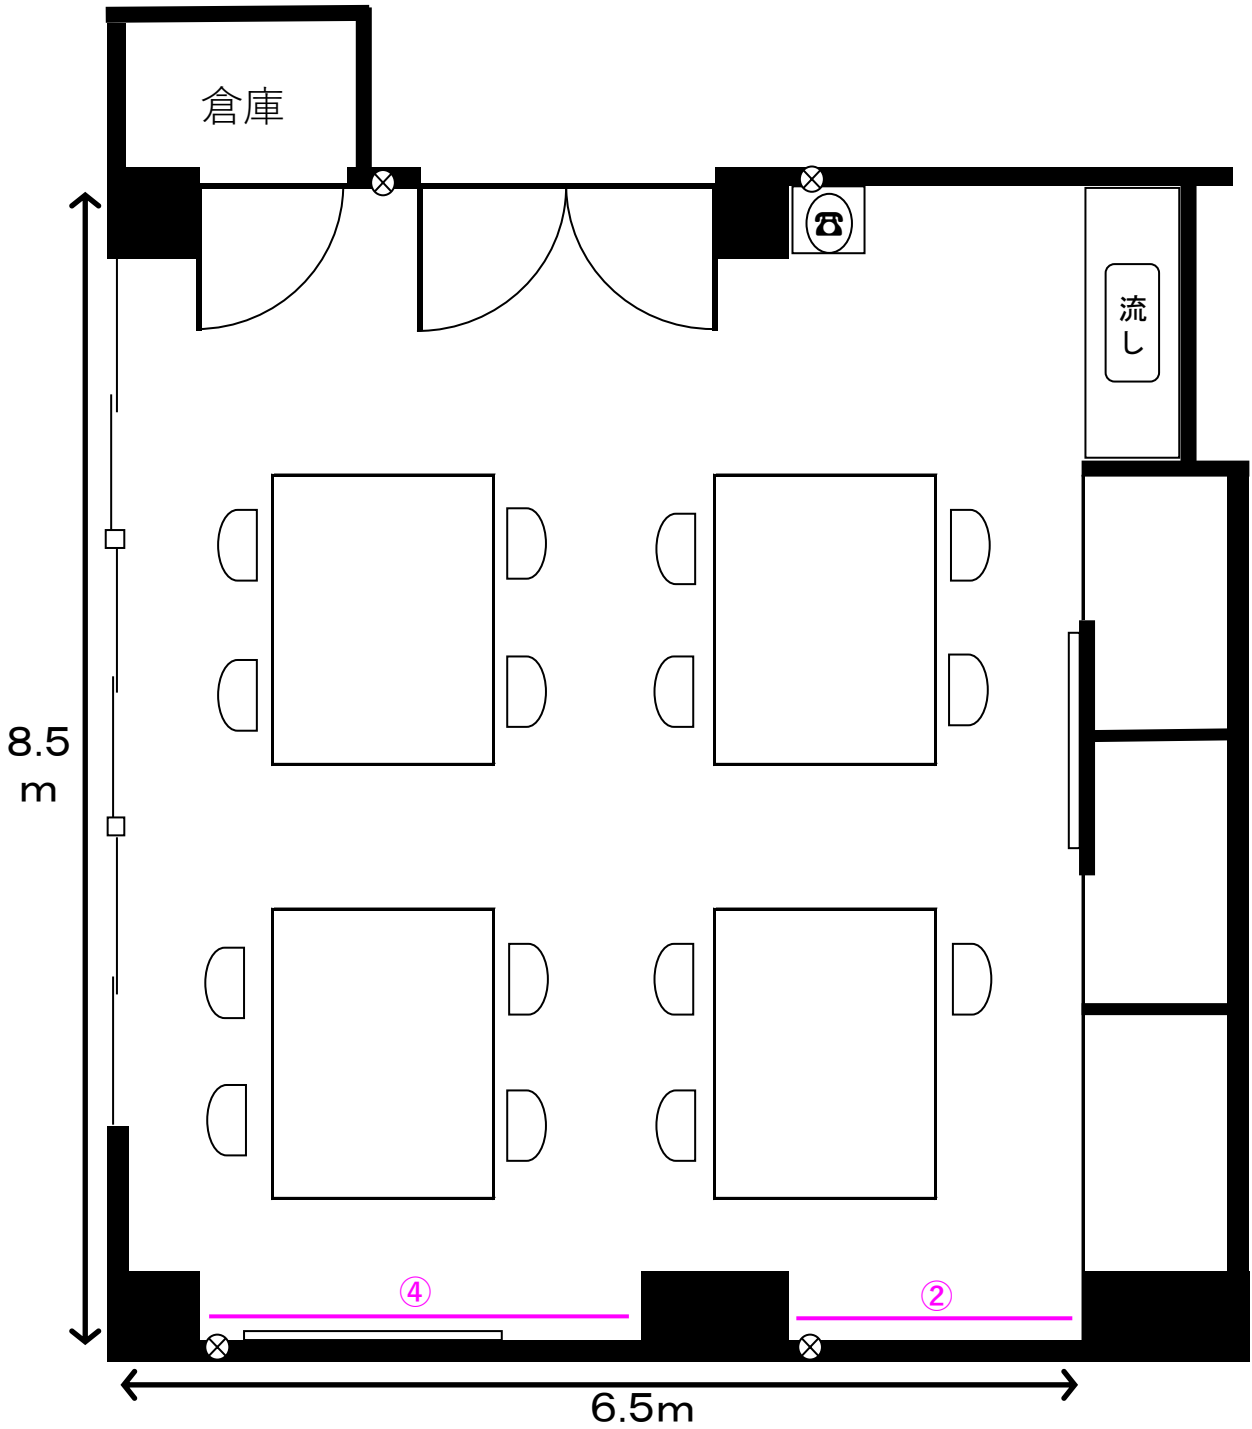

工 作 室

— ピクチャーレール 計6個

定員	面積	使用料/30分	備 品
15名	67㎡	300円	机 (1.8×1.2)4台、椅子16脚、流し (蛇口3) 内線電話、電話台、布掲示板 (0.9×1.8固定) ホワイトボード (0.9×1.8固定)

床=カーペットタイル