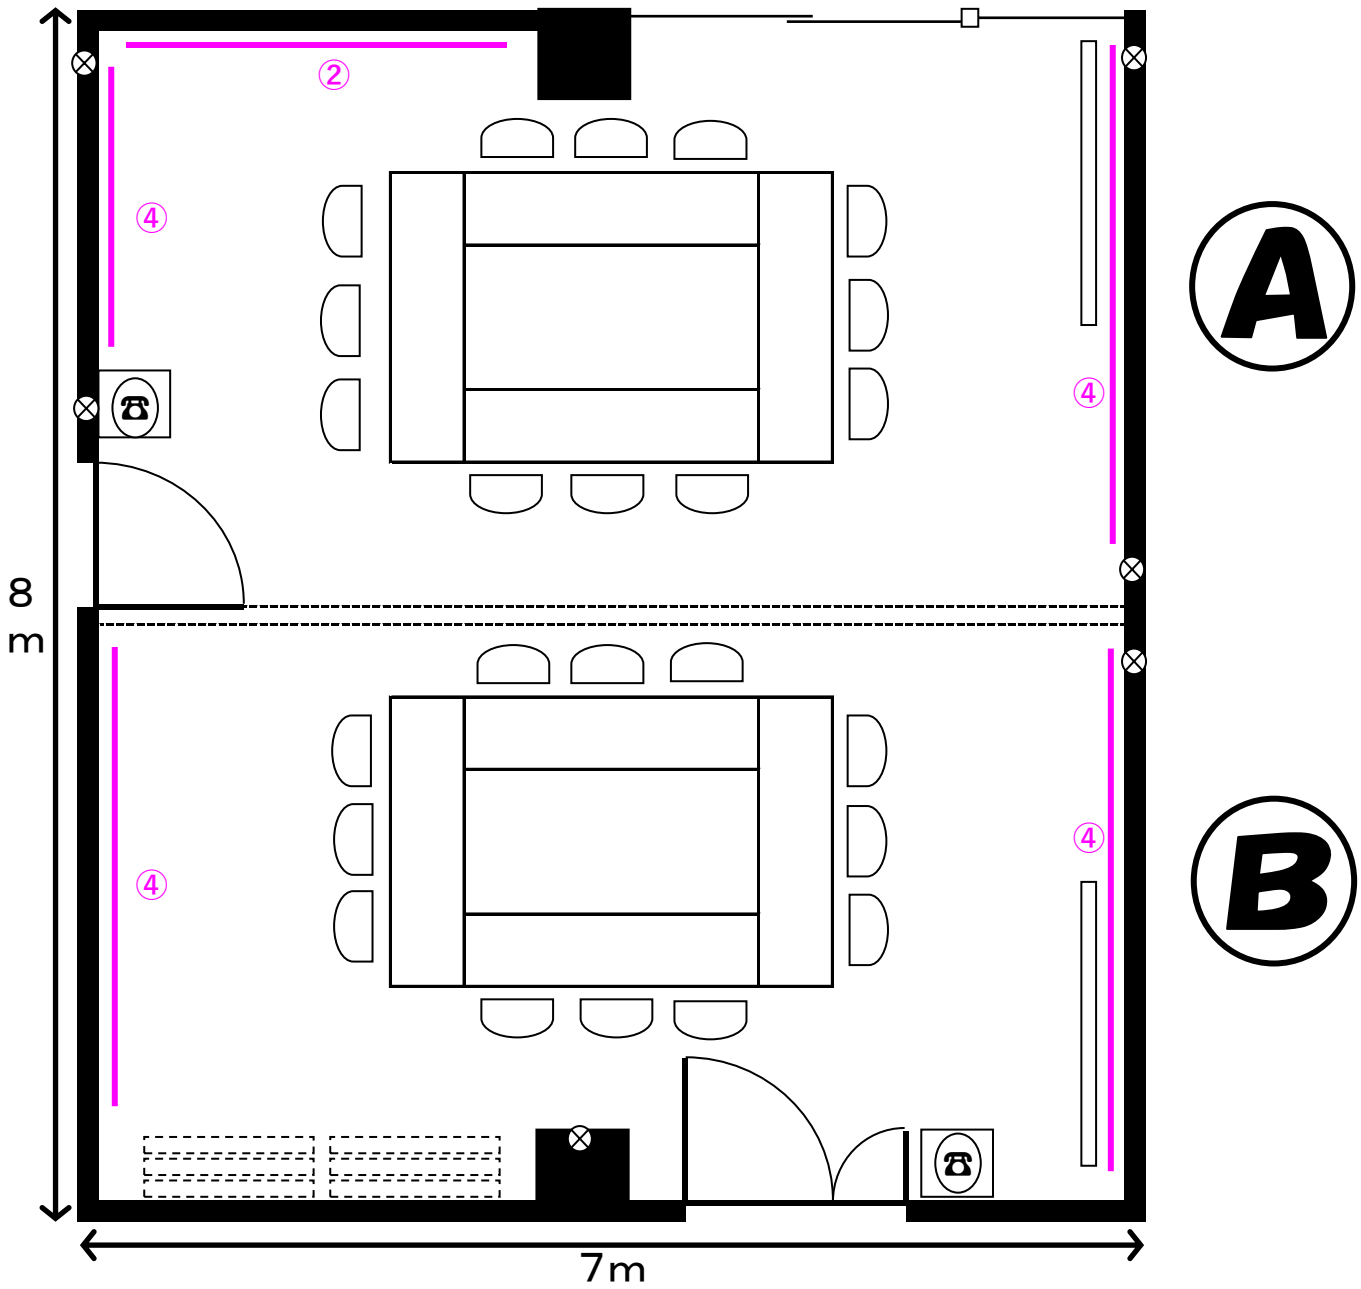

会議室

— ピクチャーレール 計18個

室名	定員	面積	使用料 /30分	備品
全室	24名	56㎡	370円	机 (1.8m×0.45m) 8台 イス24脚、内線電話2機、電話台2台 ホワイトボード (幅0.9m) 2台
半室 A・B	12名	28㎡	190円	机 (1.8m×0.45m) 4台 イス12脚、内線電話1機、電話台1台 ホワイトボード (幅0.9m) 1台

床ニタイルカーペット