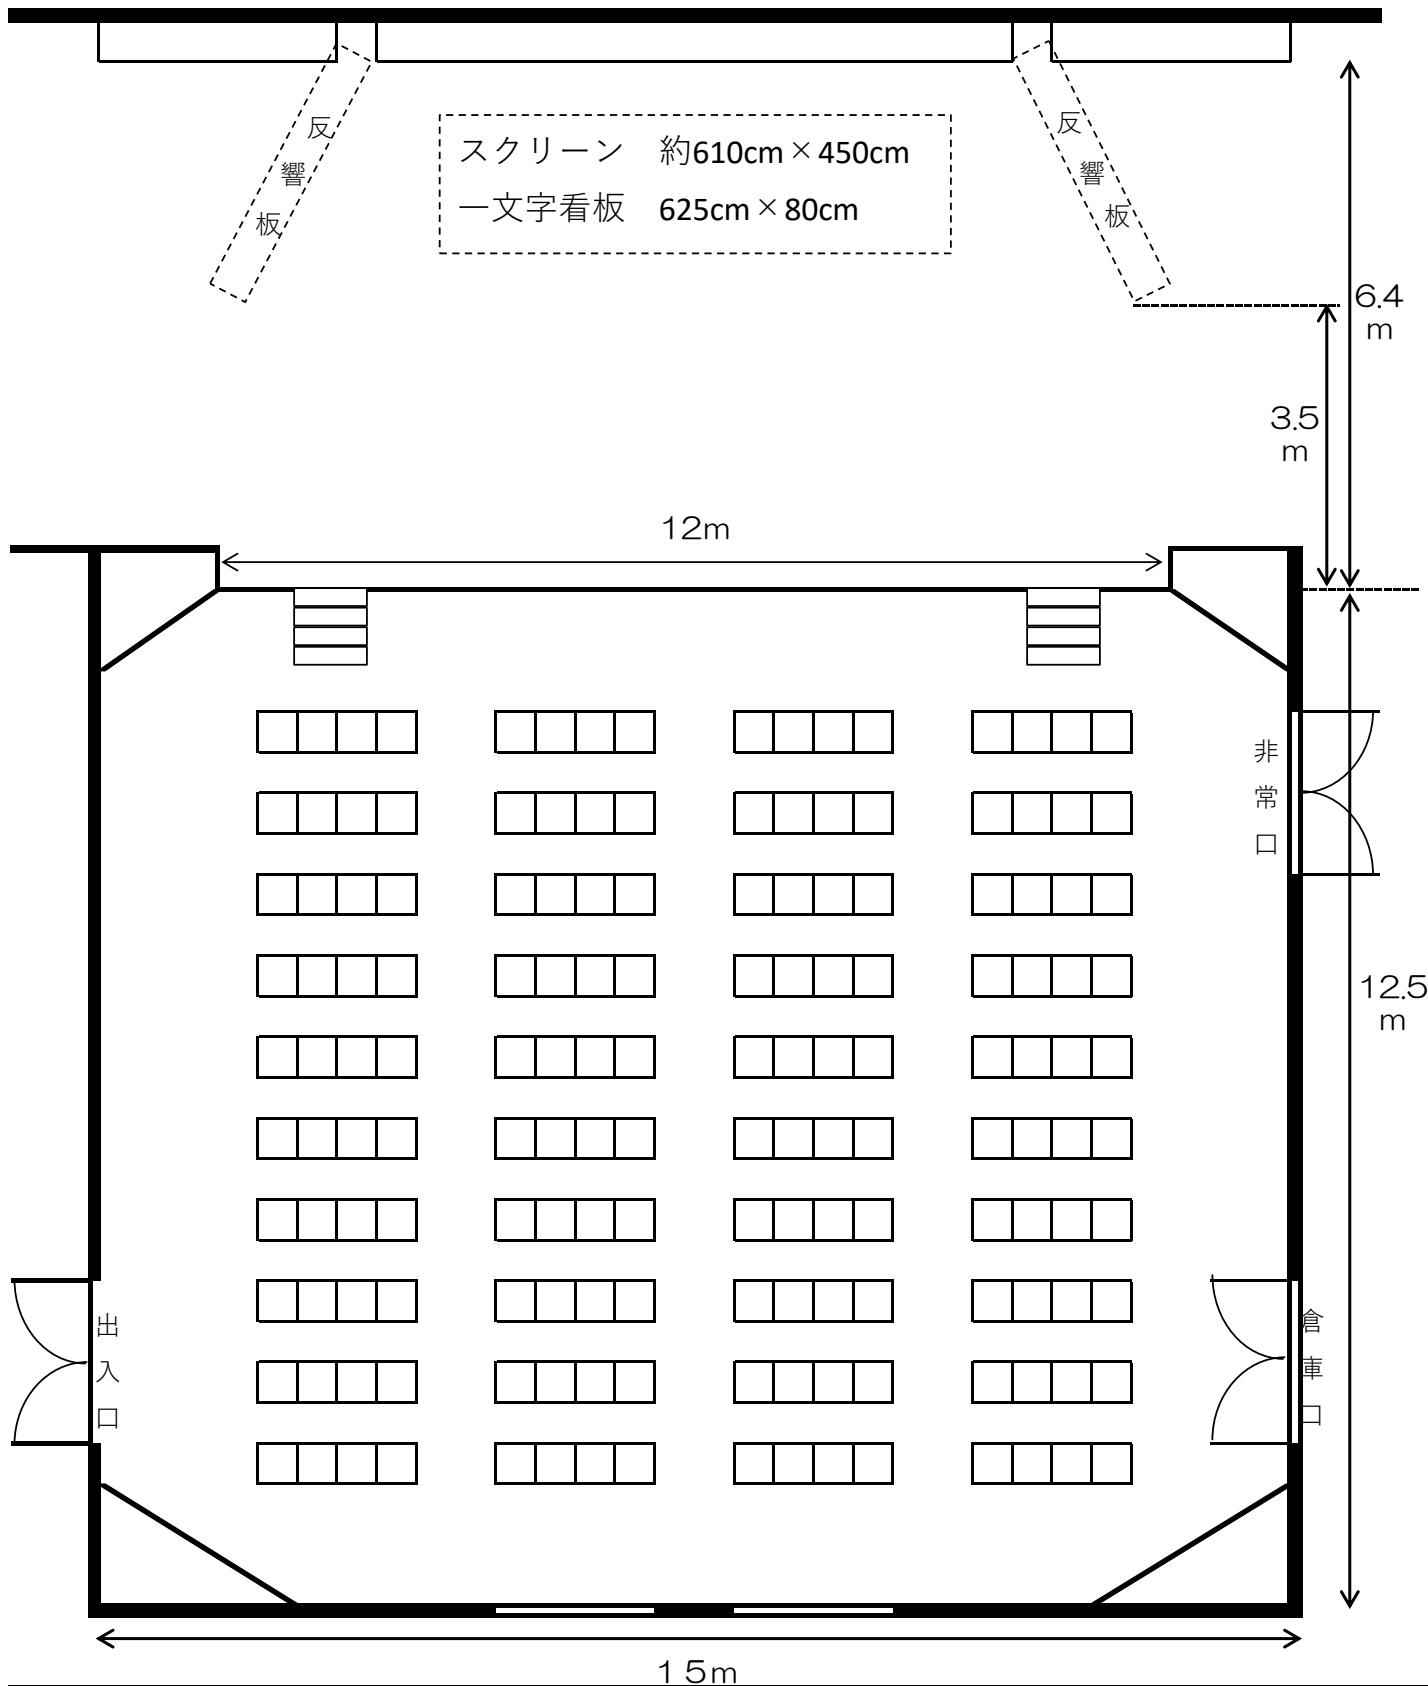

ホール（舞台）

※詳細別紙

面積	定員	使用料 /30分	付属設備（1回当たり使用料）				備品
			グランドピアノ	音響設備一式	映写設備一式	照明設備一式	
323 ㎡	250 名	1,420 円	3,000円	1,000円	2,000円	客席イス250（160常設） 反響板、一文字看板 等	
			1,000円	1,000円	1,000円		

床：舞台=ひのき 客席=タイルカーペット