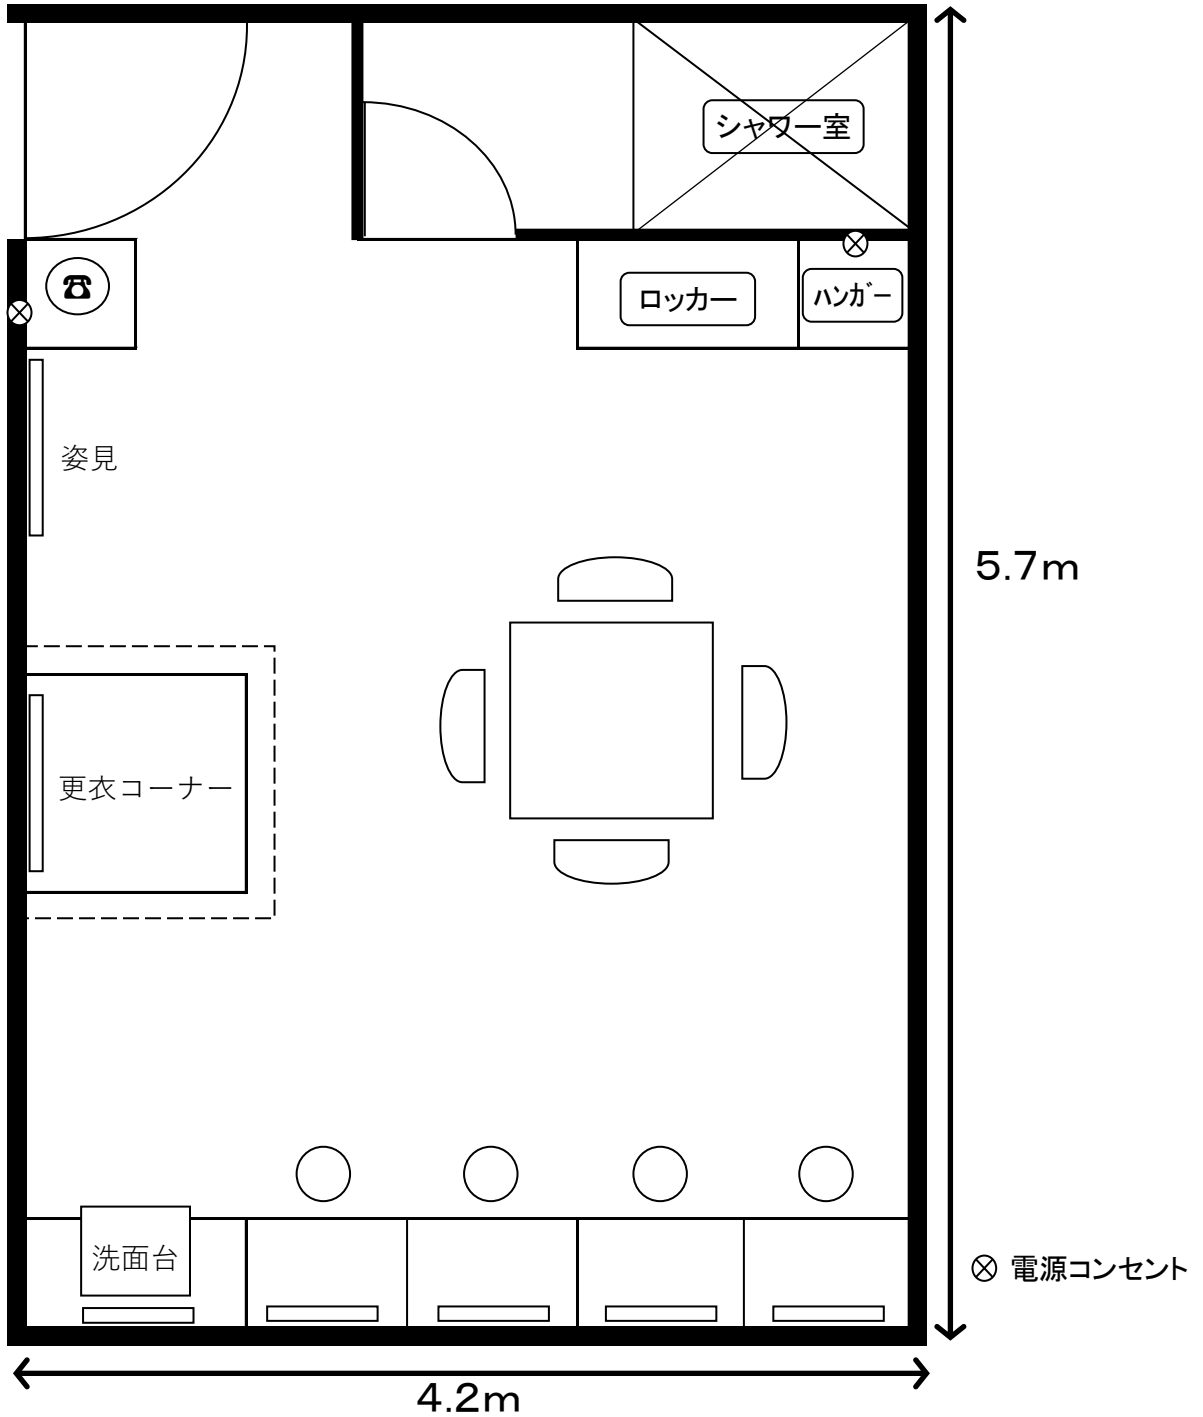

第 1 楽 屋

面積	23.9m ²	備 品
使用料 /30分	70円	テーブル (0.9m×0.9m)、イス4脚、更衣コーナー、化粧台 (丸イス) 4、洗面台、姿見、シャワー室、ロッカー×4、ハンガーラック、内線電話、電話台、譜面台×1

床=ビニールタイル