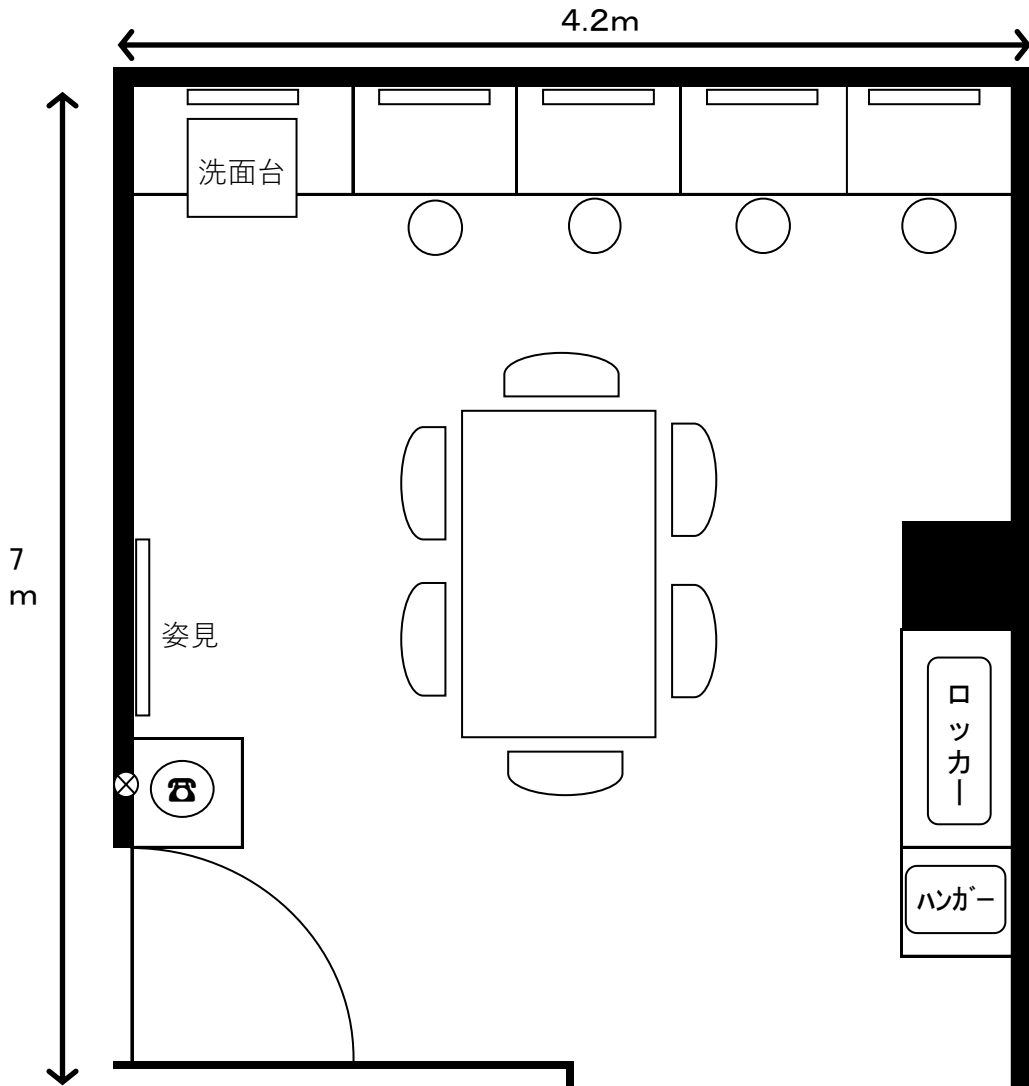

第 2 楽 屋

⊗ 電源コンセント

面積	29.4㎡ (更衣コーナー、シャワー部分除く)	使用料 /30分	150円
備品・設備	テーブル (1.5m×0.9m)、イス 6脚、姿見、内線電話、電話台、ロッカー、ハンガーラック、シャワー室、化粧台(丸几) 4、洗面台 1、更衣コーナー モニターテレビ (舞台業者派遣時使用)		

床=ビニールタイル