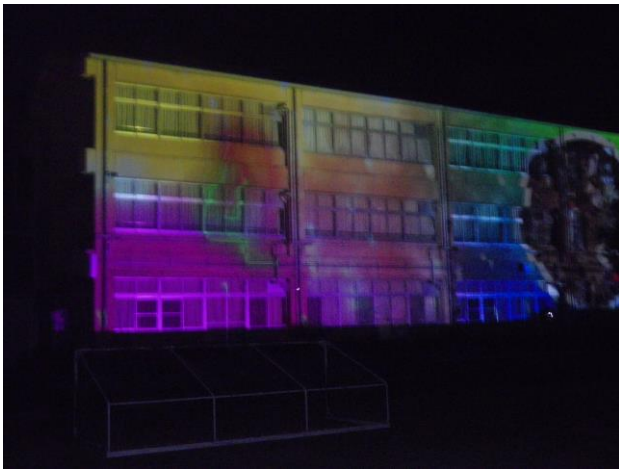

☆けやきっ子フォトグラフ 11月号

創立 30 周年記念行事 11/1 号

～プロジェクションマッピング～ 編

☆10/30 (土)「創立 30 周年記念行事」の一環として関西学院大学 SHADECOR (シェイデコ) さんによる「プロジェクションマッピング～夢にむかって～」を行いました。

☆けやきっ子オリジナルマスコットキャラクター「ニコニコエースちゃん」も踊っていました。

☆多くの子どもたち、保護者の方々が参観してくださいました。

子どもたちは歓声をあげていました。

創立 30 周年記念事業実行委員会の皆様に大変お世話になっています。本当にありがとうございます。子どもたちの一生の思い出になりました。11月20日の音楽会終了後に行う記念行事も楽しみです。