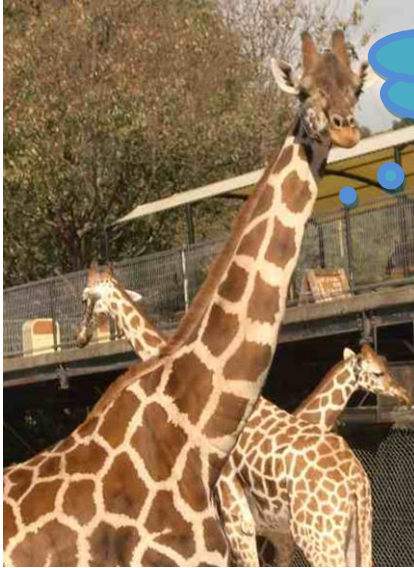

# 2年生 校外学習 姫路セントラルパーク

11月1日(木)に、姫路セントラルパークのサファリパークへ校外学習に行きました。ドライブスルーサファリ・ウォーキングサファリ・チャイルズファームの3つのエリアで、たくさんの動物たちを間近で見たり、触れ合ったりすることができました。

キリンさんが首を  
長〜くしてお待ちかね

くまさんにエサやり体験！  
やさしく落としてあげよう

とっても  
ふわふわ  
だあ！

うわあ  
レッサーパンダだあ…  
かわいいなあ…

フクロウの首が  
ものすごくまわるのには  
ひみつがあるんだね！

ホワイト  
タイガーだ！！

あわてない  
あわてない  
ひとやすみ  
ひとやすみ