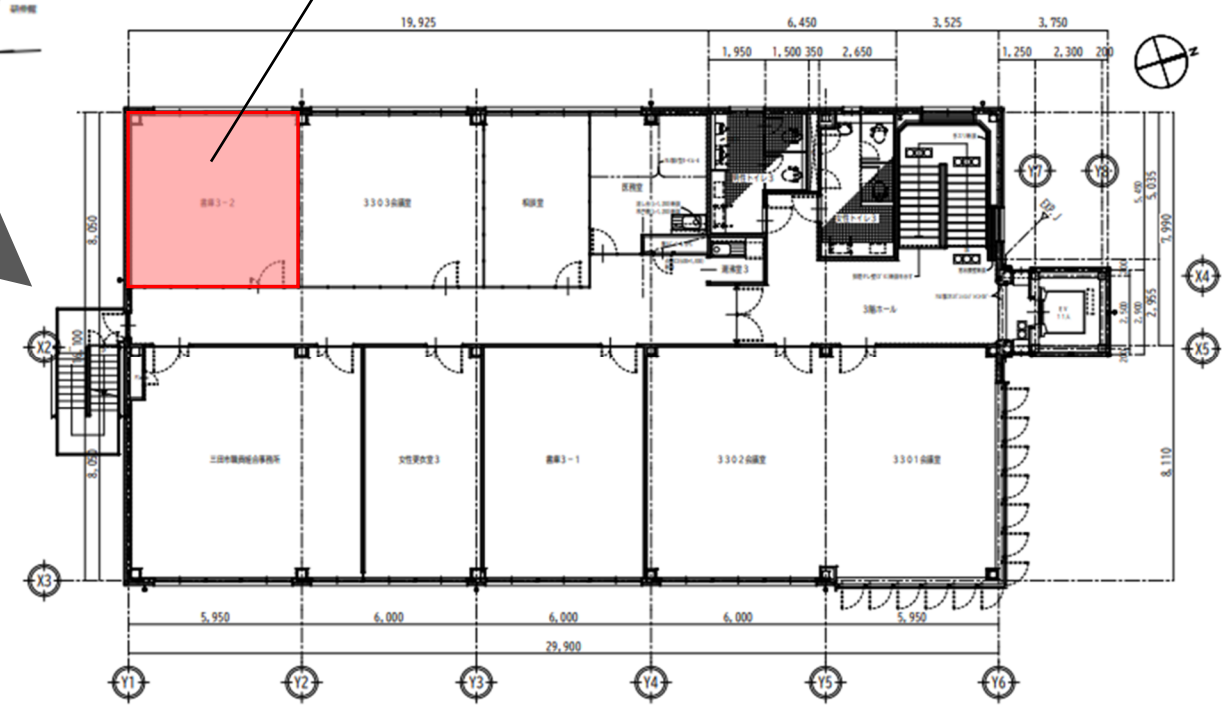

三田市役所周辺図及び3号庁舎平面図

三田市役所周辺図

【提供できる駐車スペース】
自動車2台分(有償)
※As 舗装

【提供できる執務スペース】
室面積: 約 35 m²
※鉄骨造3階建の3階部分
※エアコンは未設置

3号庁舎3階平面図