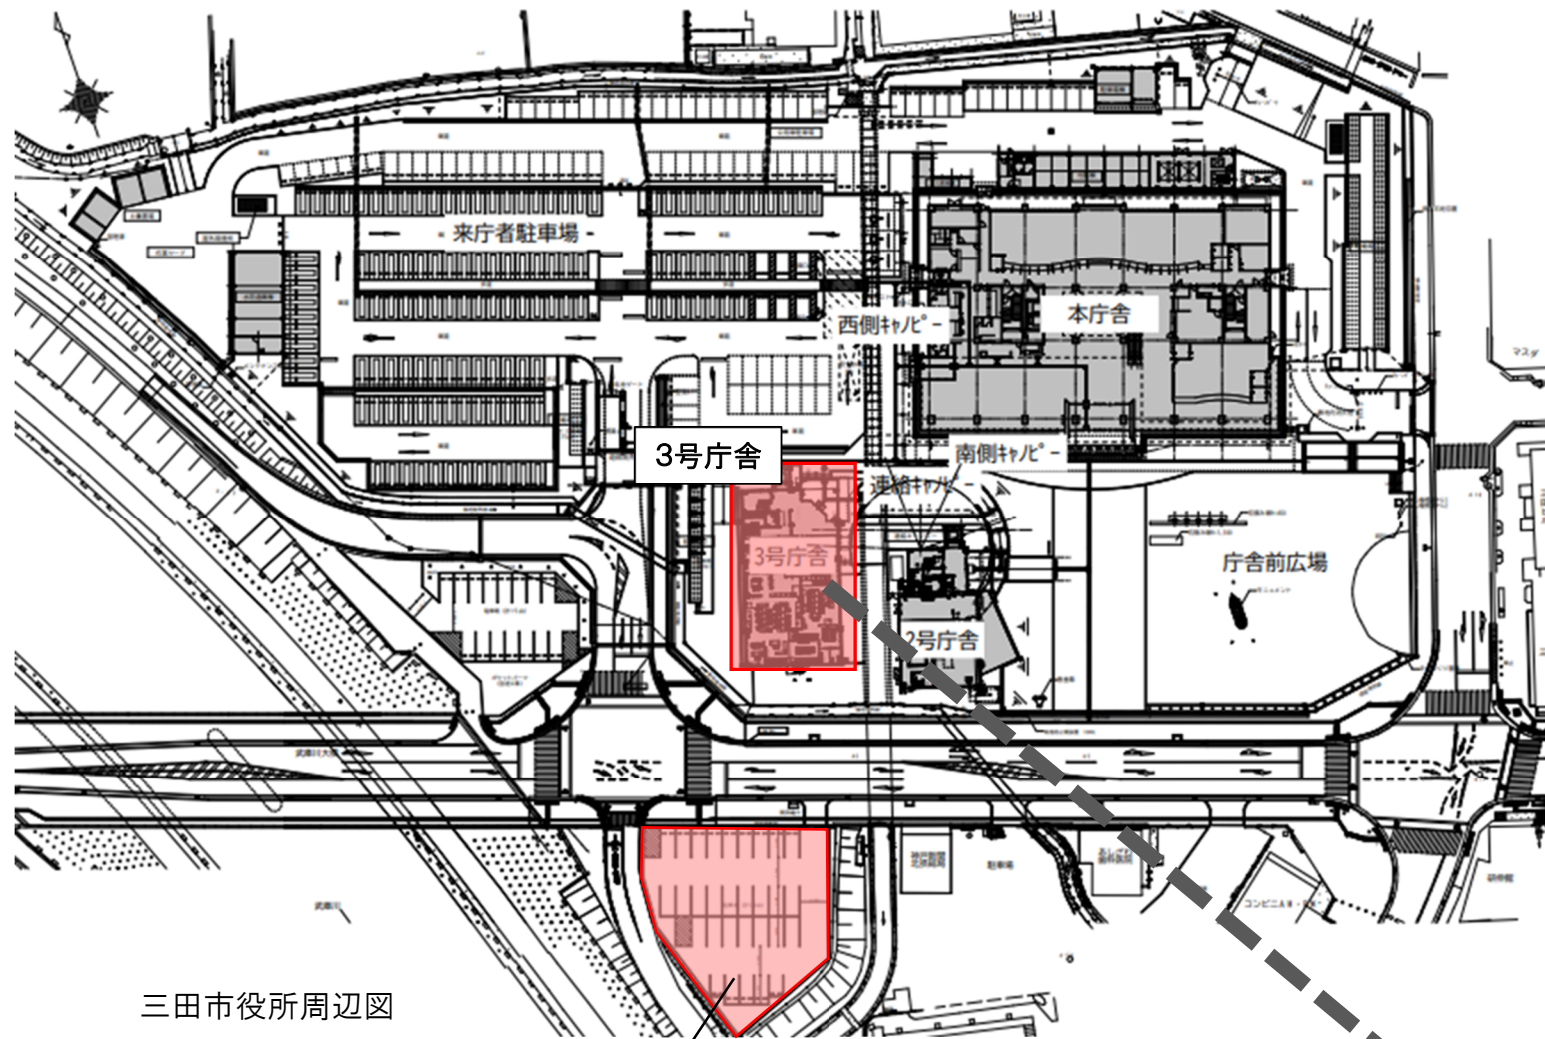

三田市役所周辺図及び3号庁舎平面図

三田市役所周辺図

【提供できる駐車スペース】
自動車2台分(有償)
※As 舗装

【提供できる執務スペース】
室面積: 約 35 m²
※鉄骨造3階建の3階部分
※エアコンは未設置

3号庁舎3階平面図