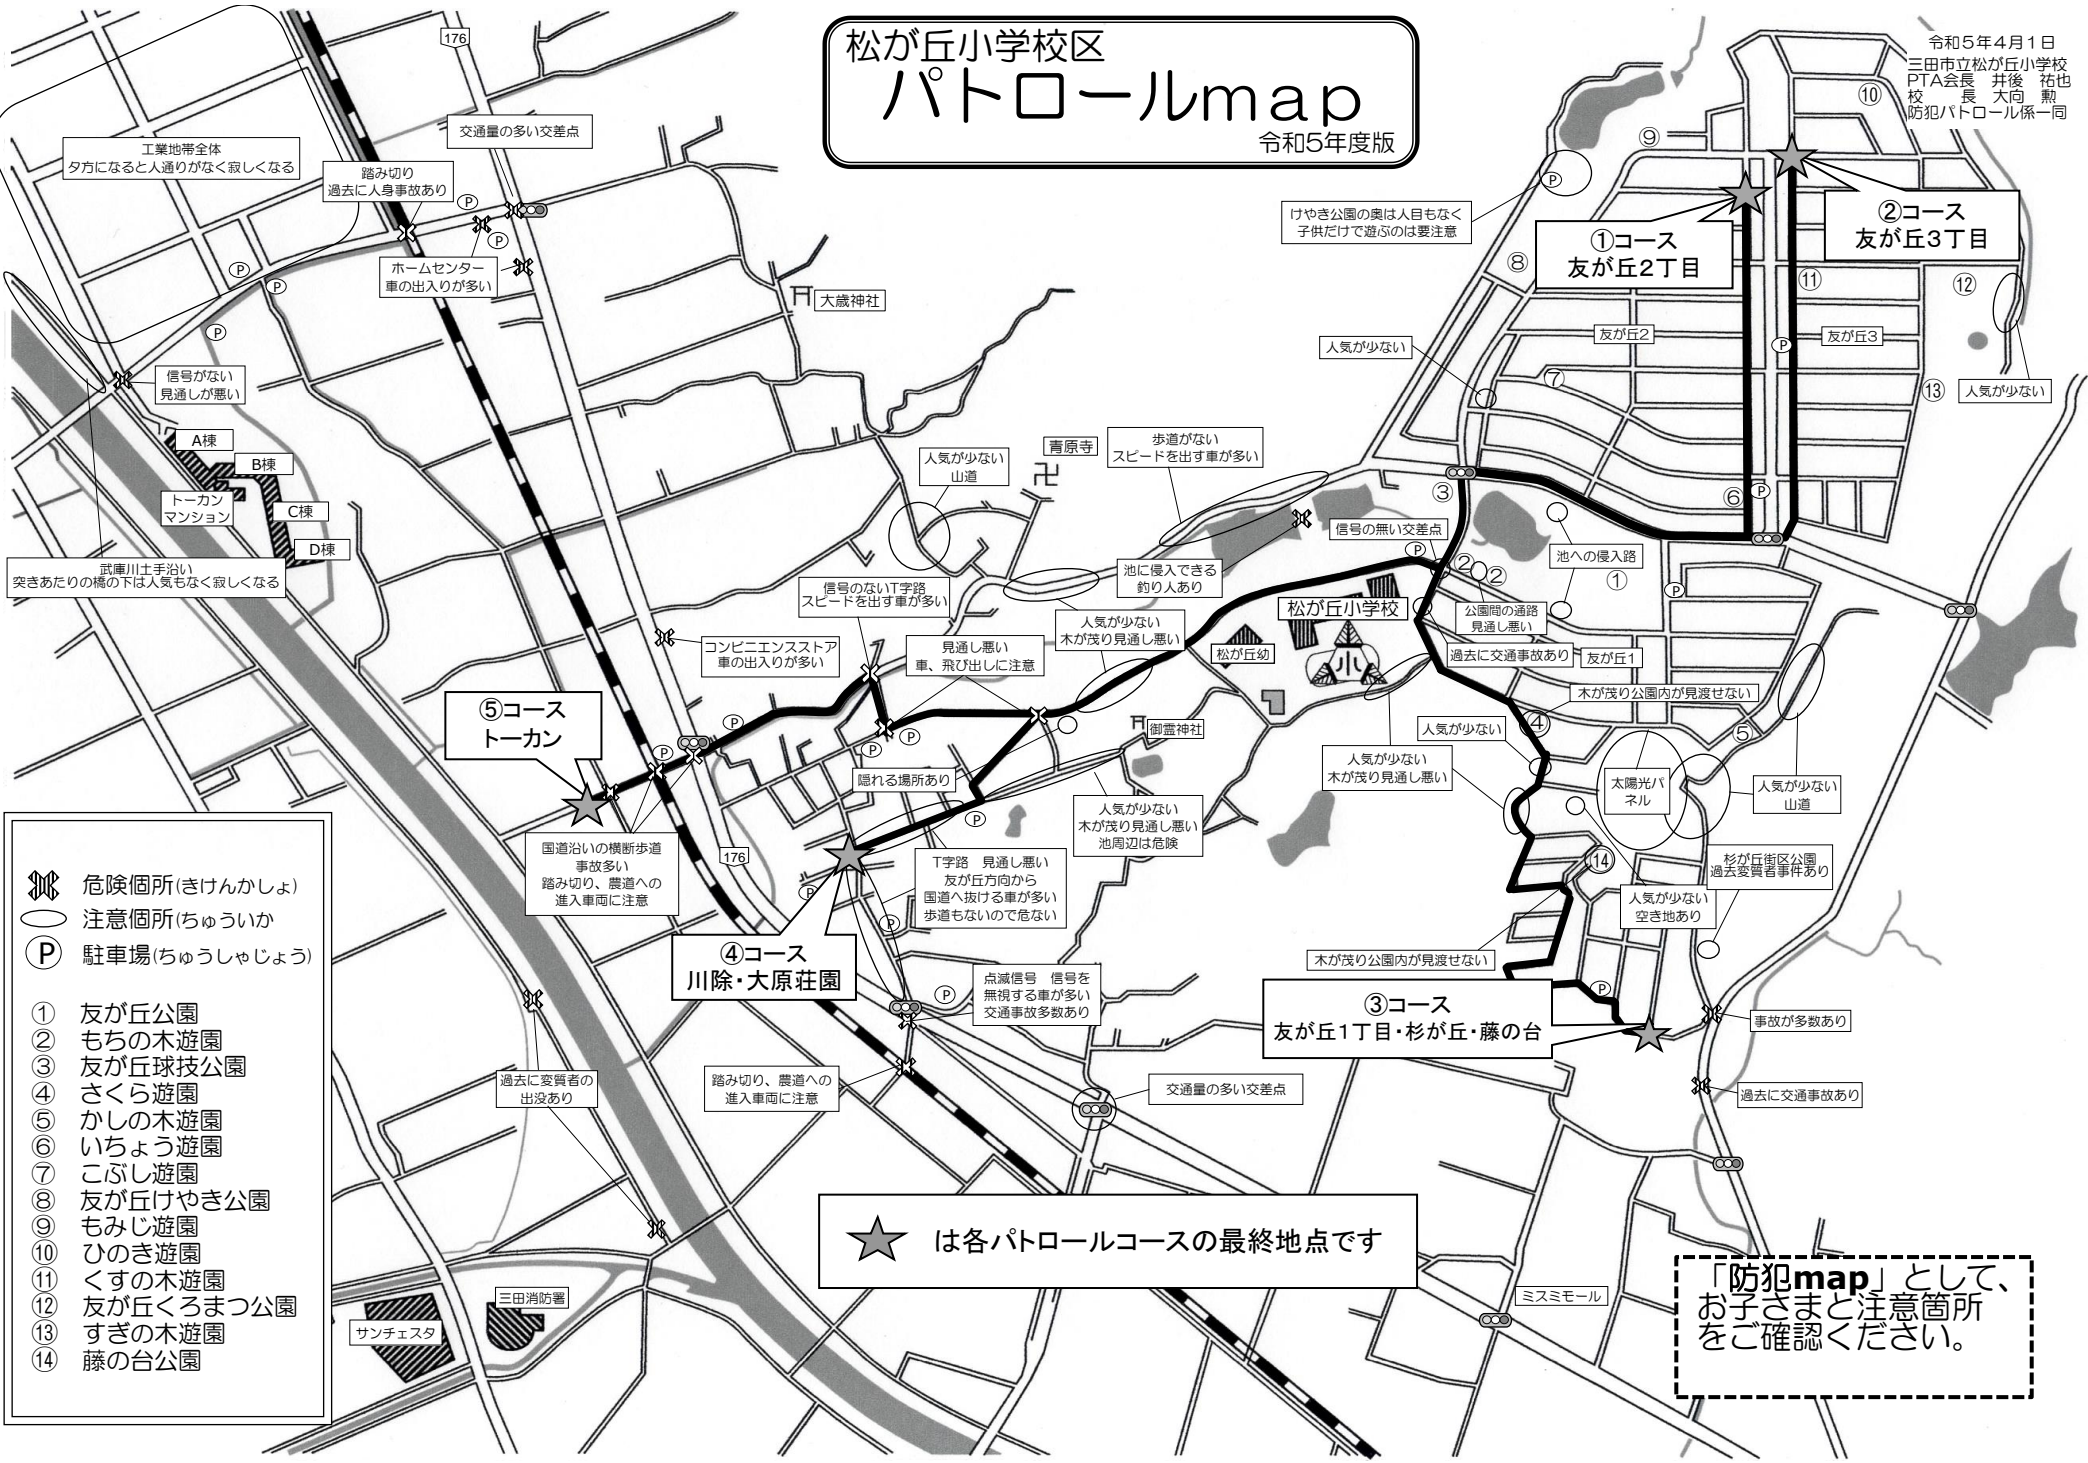

松が丘小学校区 パトロールmap

令和5年度版

令和5年4月1日
三田市立松が丘小学校
PTA会長 井後 祐也
校長 大向 勲
防犯パトロール係一同

- 危険箇所(きけんかしょ)
- 注意箇所(ちゅういか)
- 駐車場(ちゅうしゃじょう)

- ① 友が丘公園
- ② もちの木遊園
- ③ 友が丘球技公園
- ④ さくら遊園
- ⑤ かしの木遊園
- ⑥ いちょう遊園
- ⑦ こびし遊園
- ⑧ 友が丘けやき公園
- ⑨ もみじ遊園
- ⑩ ひのき遊園
- ⑪ くすの木遊園
- ⑫ 友が丘くろまつ公園
- ⑬ すぎの木遊園
- ⑭ 藤の台公園

★ は各パトロールコースの最終地点です

「防犯map」として、
お子さまと注意箇所
をご確認ください。