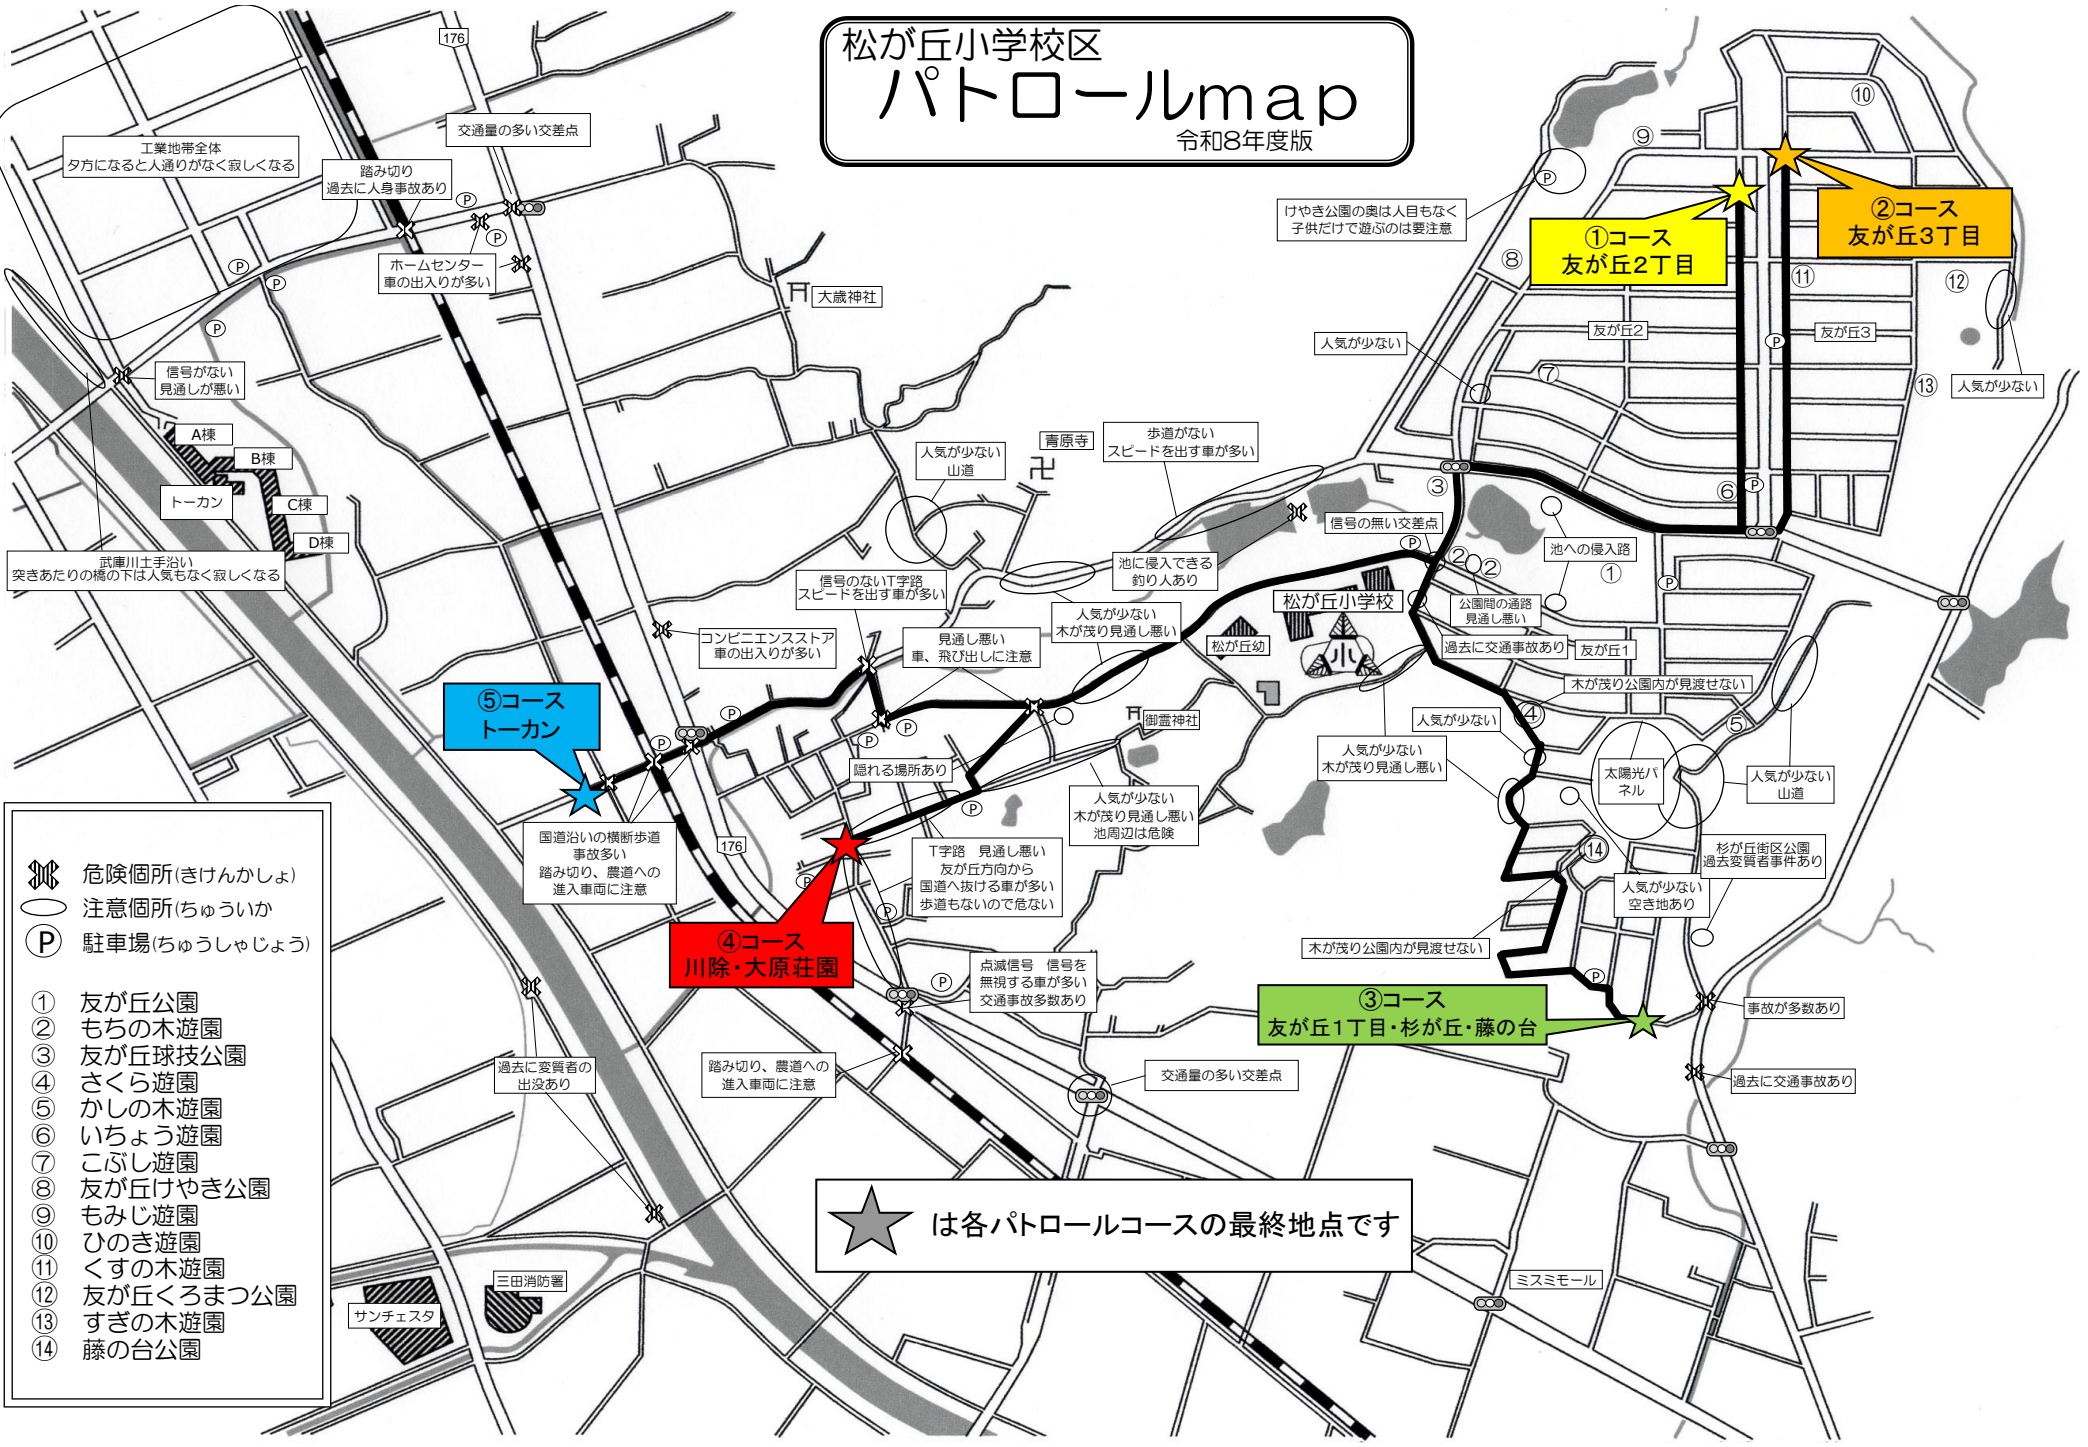

松が丘小学校区 パトロールmap 令和8年度版

- ⚠ 危険箇所(ぎけんかしょ)
- 注意箇所(ちゅういか)
- P 駐車場(ちゅうしゃじょう)

- ① 友が丘公園
- ② もちの木遊園
- ③ 友が丘球技公園
- ④ さくら遊園
- ⑤ かしの木遊園
- ⑥ いちょう遊園
- ⑦ こぶし遊園
- ⑧ 友が丘けやき公園
- ⑨ もみじ遊園
- ⑩ ひのき遊園
- ⑪ くすの木遊園
- ⑫ 友が丘くろまつ公園
- ⑬ すぎの木遊園
- ⑭ 藤の台公園

★ は各パトロールコースの最終地点です