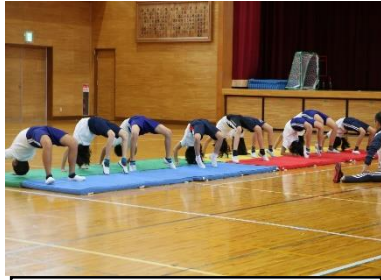

母子小学校の1年間（全校生）

1
学
期

1年生を迎える会

新茶教室

プール

2
学
期

体操教室

全校社会見学