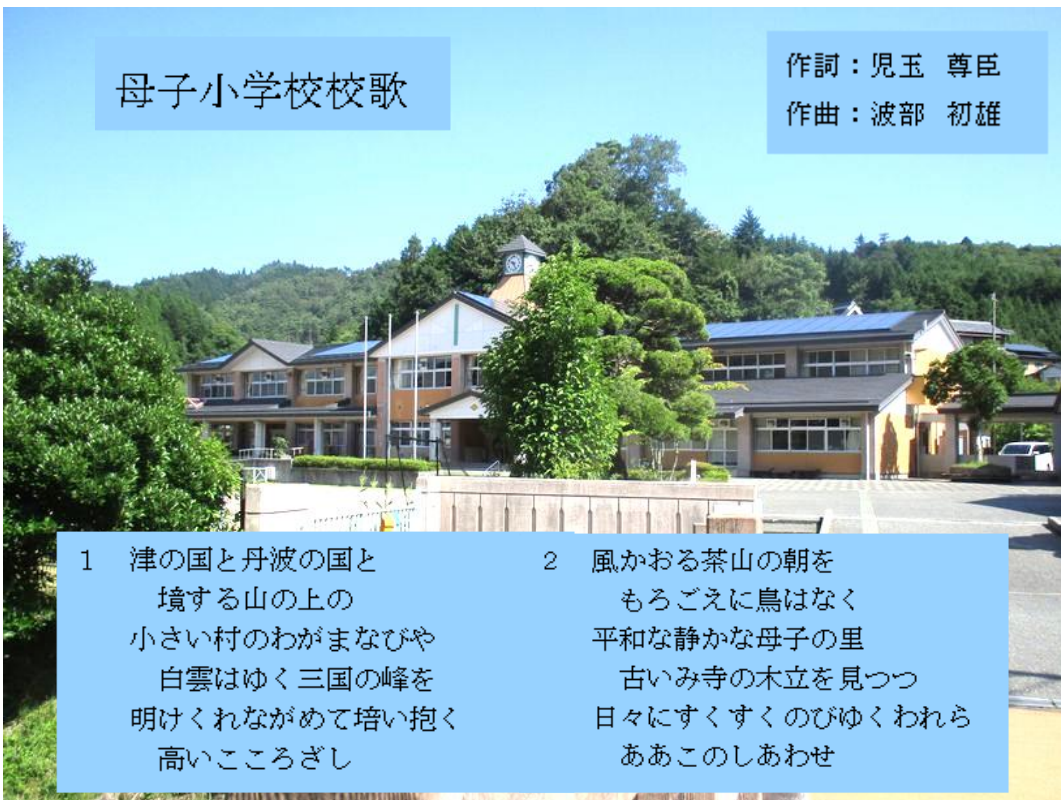

1 津の国と丹波の国と
境する山の上の
小さい村のわがまなびや
白雲はゆく三国の峰を
明けくれながめて抱き抱く
高いところざし

2 風かおる茶山の朝を
もろごえに鳥はなく
平和な静かな母子の里
古いみ寺の木立を見つつ
日々すすくすくのびゆくわれら
ああこのしあわせ

校花

「はなしょうぶ」

校木

「かいづかいぶき」

小規模特認校

三田市立母子小学校