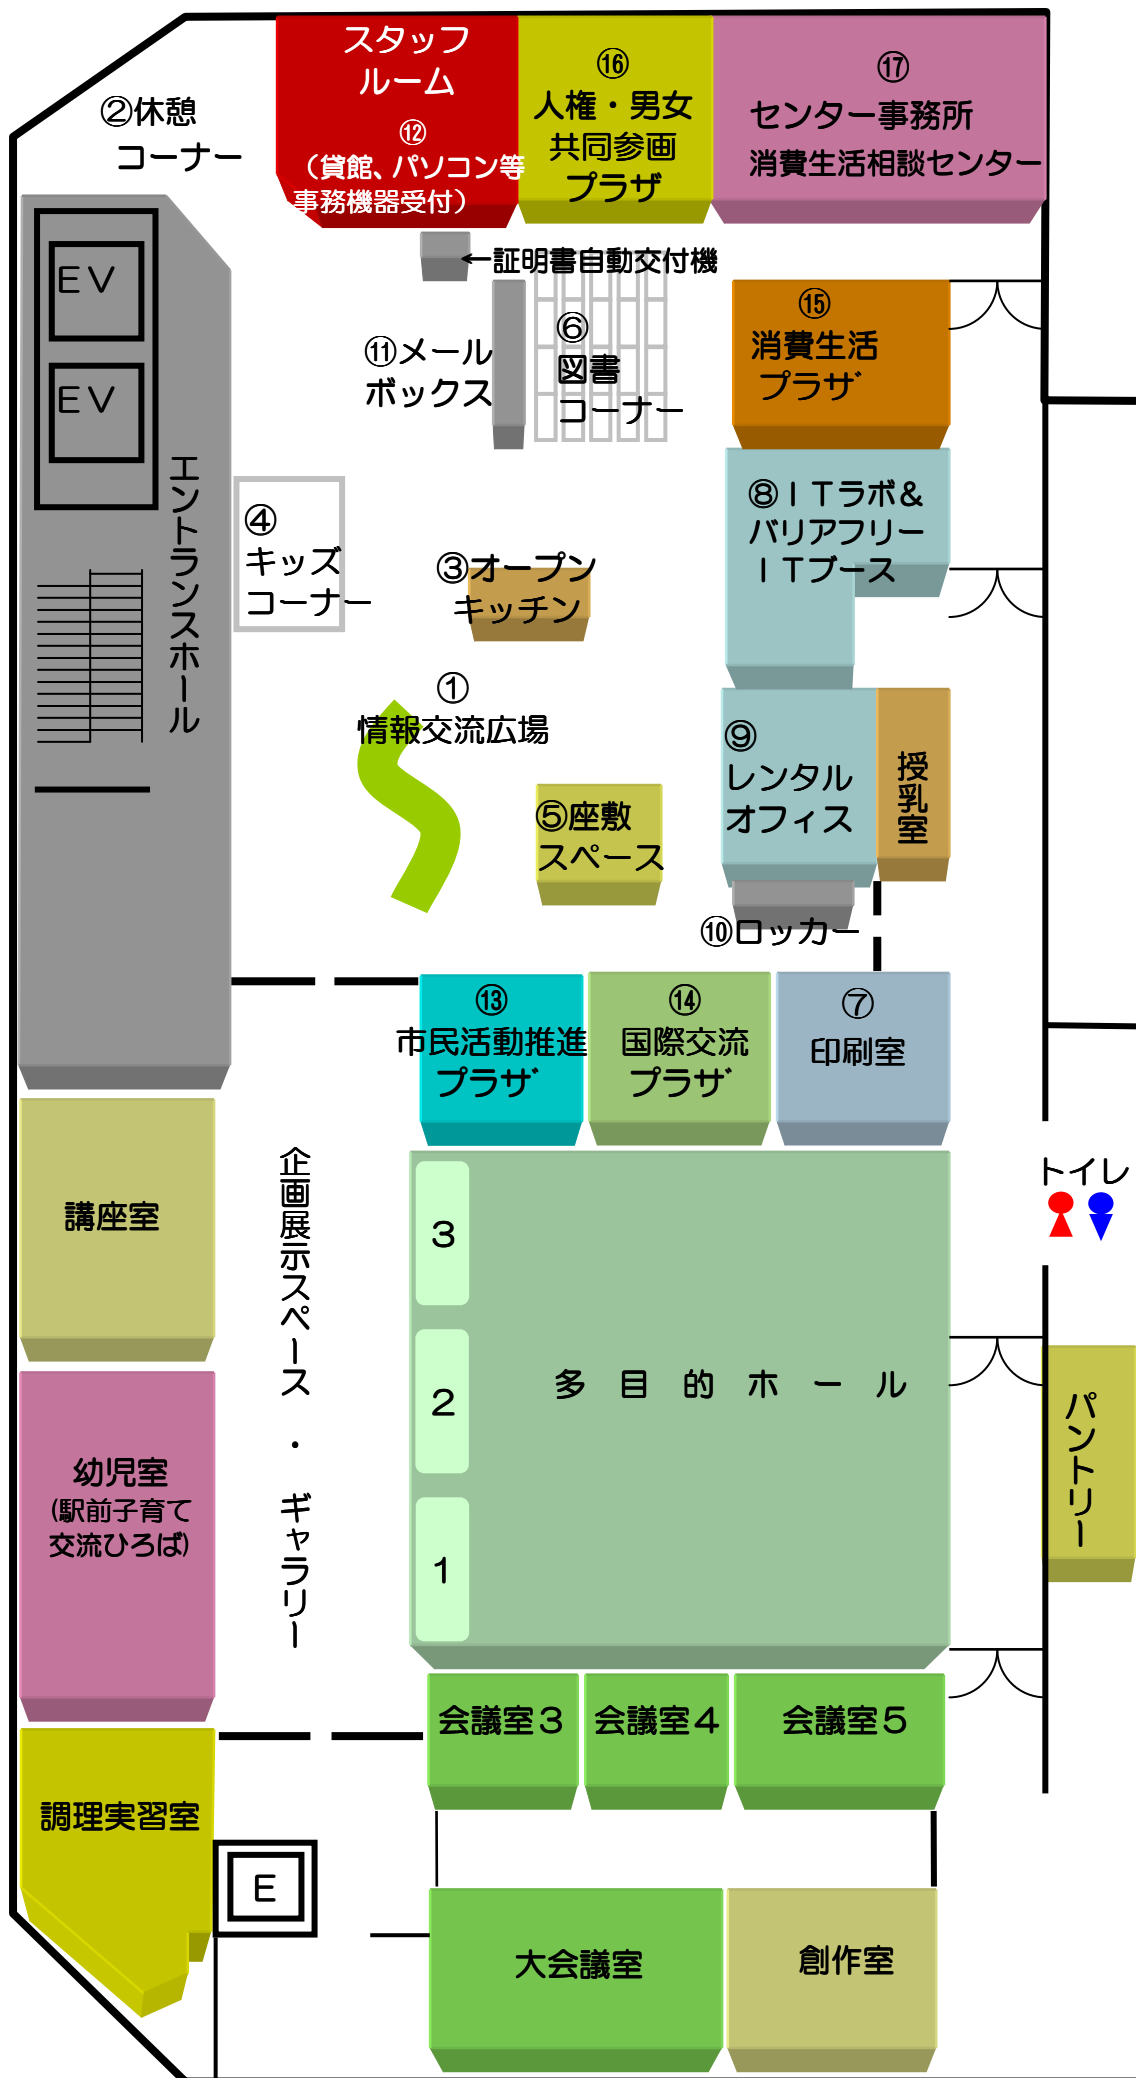

館内配置図

⑫ スタッフ
ルーム
(貸館、パソコン等
事務機器受付)

⑯ 人権・男女
共同参画
プラザ

⑰ センター事務所
消費生活相談センター

② 休憩
コーナー

EV
EV

エントランスホール

← 証明書自動交付機

⑪ メール
ボックス

⑥ 図書
コーナー

⑮ 消費生活
プラザ

④ キッズ
コーナー

③ オープン
キッチン

⑧ ITラボ&
バリアフリー
ITブース

① 情報交流広場

⑤ 座敷
スペース

⑨ レンタル
オフィス

授乳室

⑩ ロッカー

⑬ 市民活動推進
プラザ

⑭ 国際交流
プラザ

⑦ 印刷室

講座室

幼児室
(駅前子育て
交流ひろば)

企画展示スペース・ギャラリー

3

2

1

多目的ホール

トイレ

パントリー

調理実習室